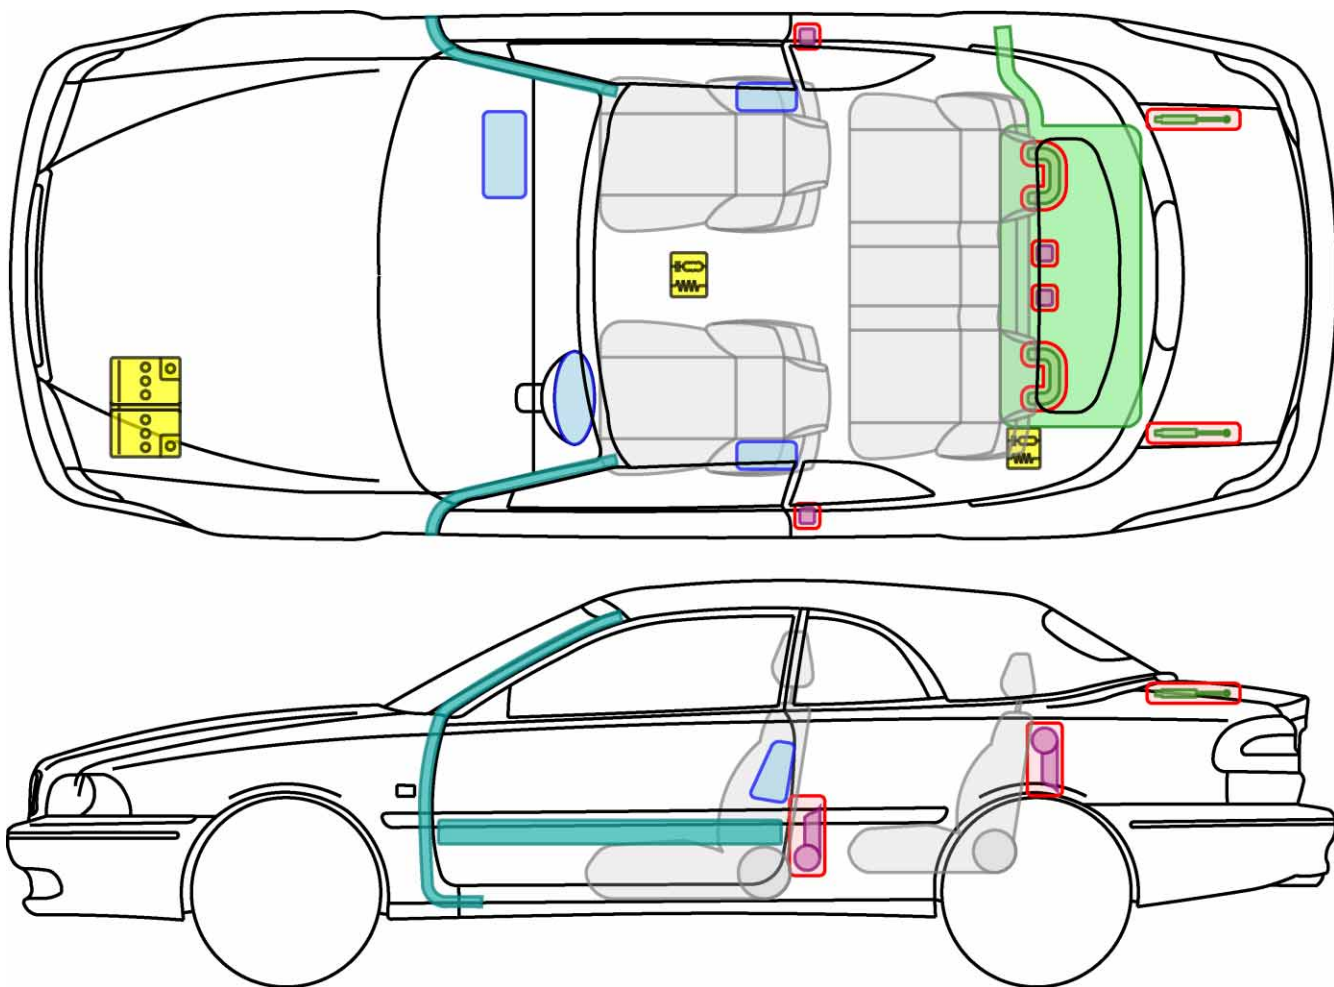

VOLVO C70 CABRIOLET (TYP N, 1998-2005)

Legende

	Airbag		Karosserie- verstärkung		Steuergerät		mech. Sensor
	Gas- generator		Überroll- schutz		Batterie		Gastank
	Gurt- straffer		Gasdruck- dämpfer		Kraftstoff- tank		Sicherheits- ventil