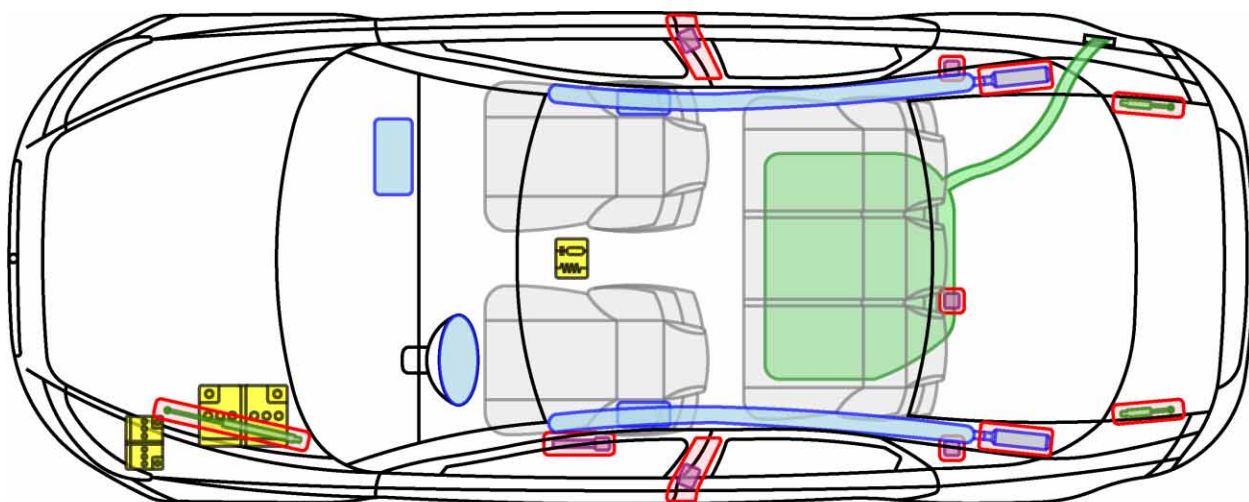

VOLVO S40 (TYP M, 2004-)

Legende

	Airbag		Karosserie- verstärkung		Steuergerät		mech. Sensor
	Gas- generator		Überroll- schutz		Batterie		Gastank
	Gurt- straffer		Gasdruck- dämpfer		Kraftstoff- tank		Sicherheits- ventil