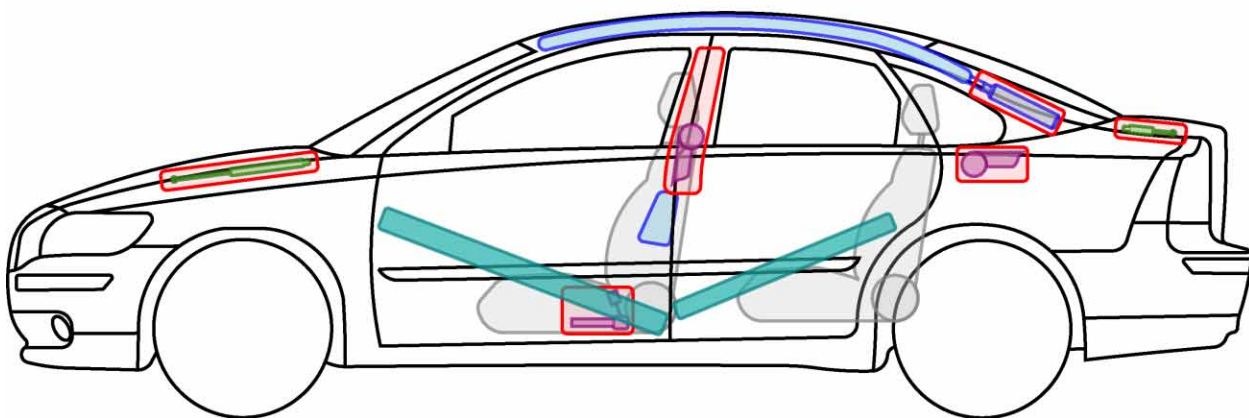

VOLVO S40 (TYP M, 2004-)

Legende

	Airbag		Karosserie- verstärkung		Steuergerät		mech. Sensor
	Gas- generator		Überroll- schutz		Batterie		Gastank
	Gurt- straffer		Gasdruck- dämpfer		Kraftstoff- tank		Sicherheits- ventil