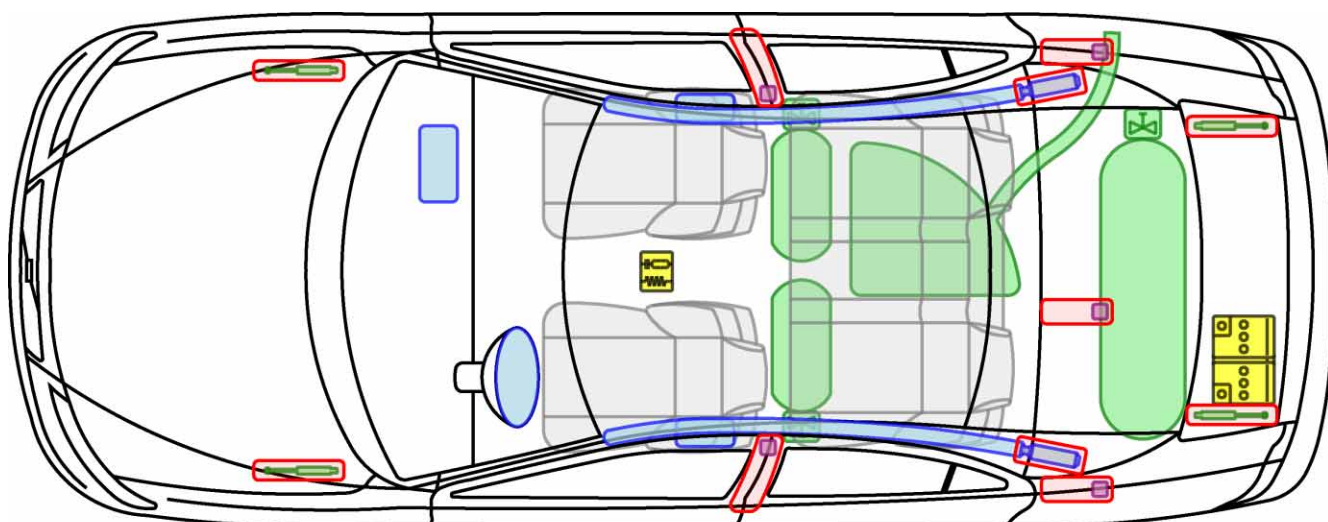

VOLVO S60 BI-FUEL (TYP H, 2001-2007)

Legende

	Airbag		Karosserie- verstärkung		Steuergerät		mech. Sensor
	Gas- generator		Überroll- schutz		Batterie		Gastank
	Gurt- straffer		Gasdruck- dämpfer		Kraftstoff- tank		Sicherheits- ventil