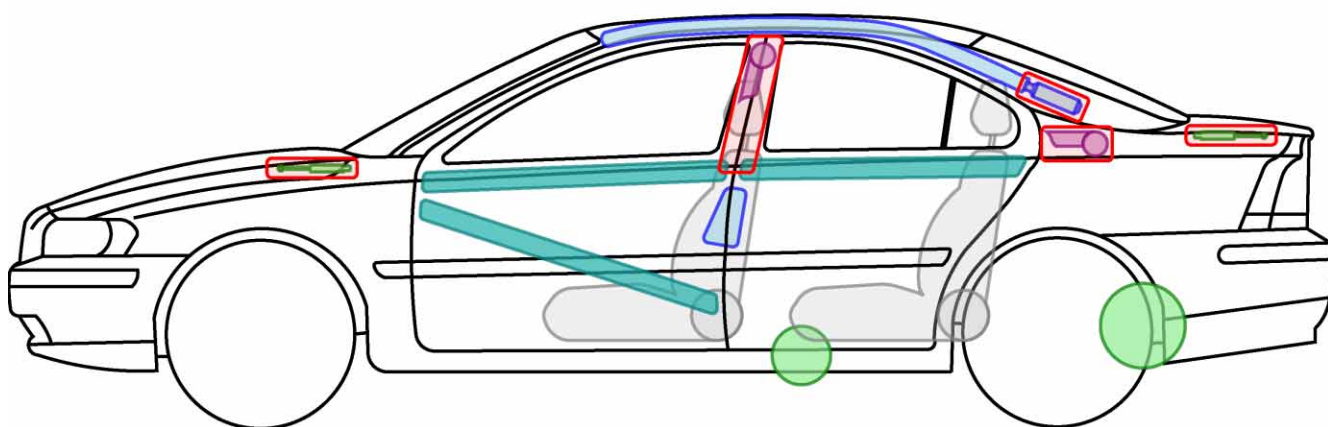

VOLVO S60 BI-FUEL (TYP H, 2001-2007)

Legende

	Airbag		Karosserie- verstärkung		Steuergerät		mech. Sensor
	Gas- generator		Überroll- schutz		Batterie		Gastank
	Gurt- straffer		Gasdruck- dämpfer		Kraftstoff- tank		Sicherheits- ventil