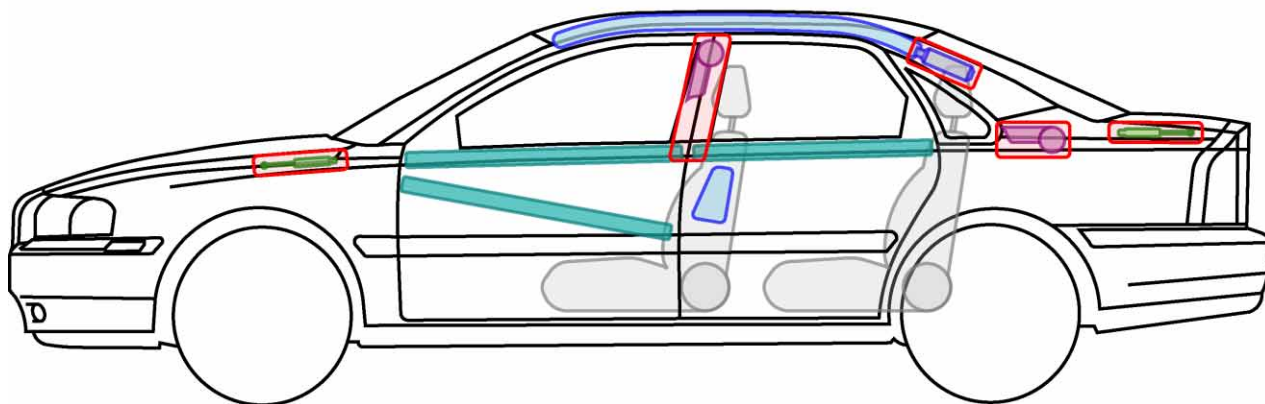

# VOLVO S80 (TYP T, 1999-2006)

## Legende

|   |                   |   |                            |   |                     |  |                        |
|---|-------------------|---|----------------------------|---|---------------------|--|------------------------|
|  | Airbag            |  | Karosserie-<br>verstärkung |  | Steuergerät         |  | mech.<br>Sensor        |
|  | Gas-<br>generator |  | Überroll-<br>schutz        |  | Batterie            |  | Gastank                |
|  | Gurt-<br>straffer |  | Gasdruck-<br>dämpfer       |  | Kraftstoff-<br>tank |  | Sicherheits-<br>ventil |