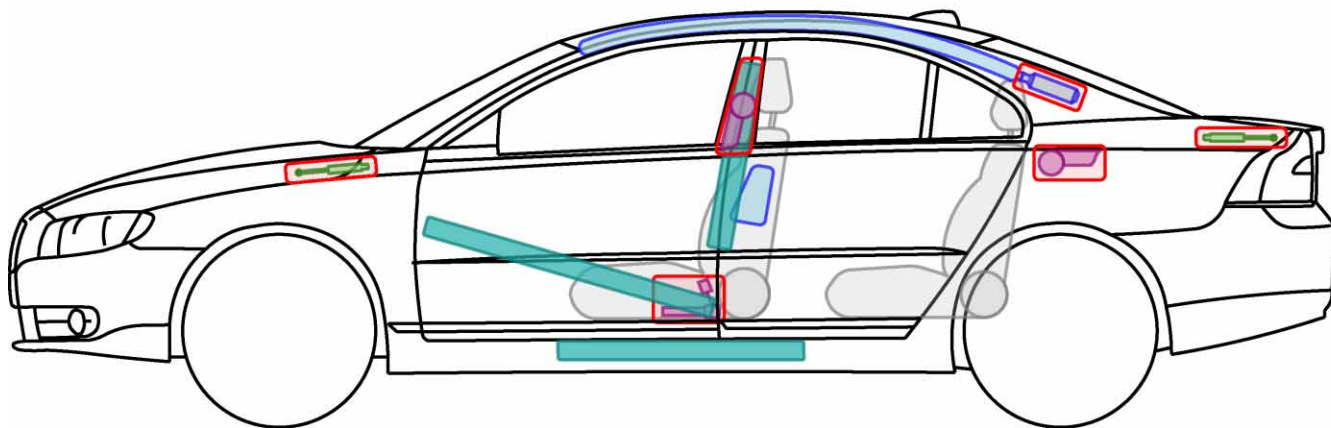

# VOLVO S80 (TYP A, 2007-)

## Legende

	Airbag		Karosserie- verstärkung		Steuergerät		mech. Sensor
	Gas- generator		Überroll- schutz		Batterie		Gastank
	Gurt- straffer		Gasdruck- dämpfer		Kraftstoff- tank		Sicherheits- ventil