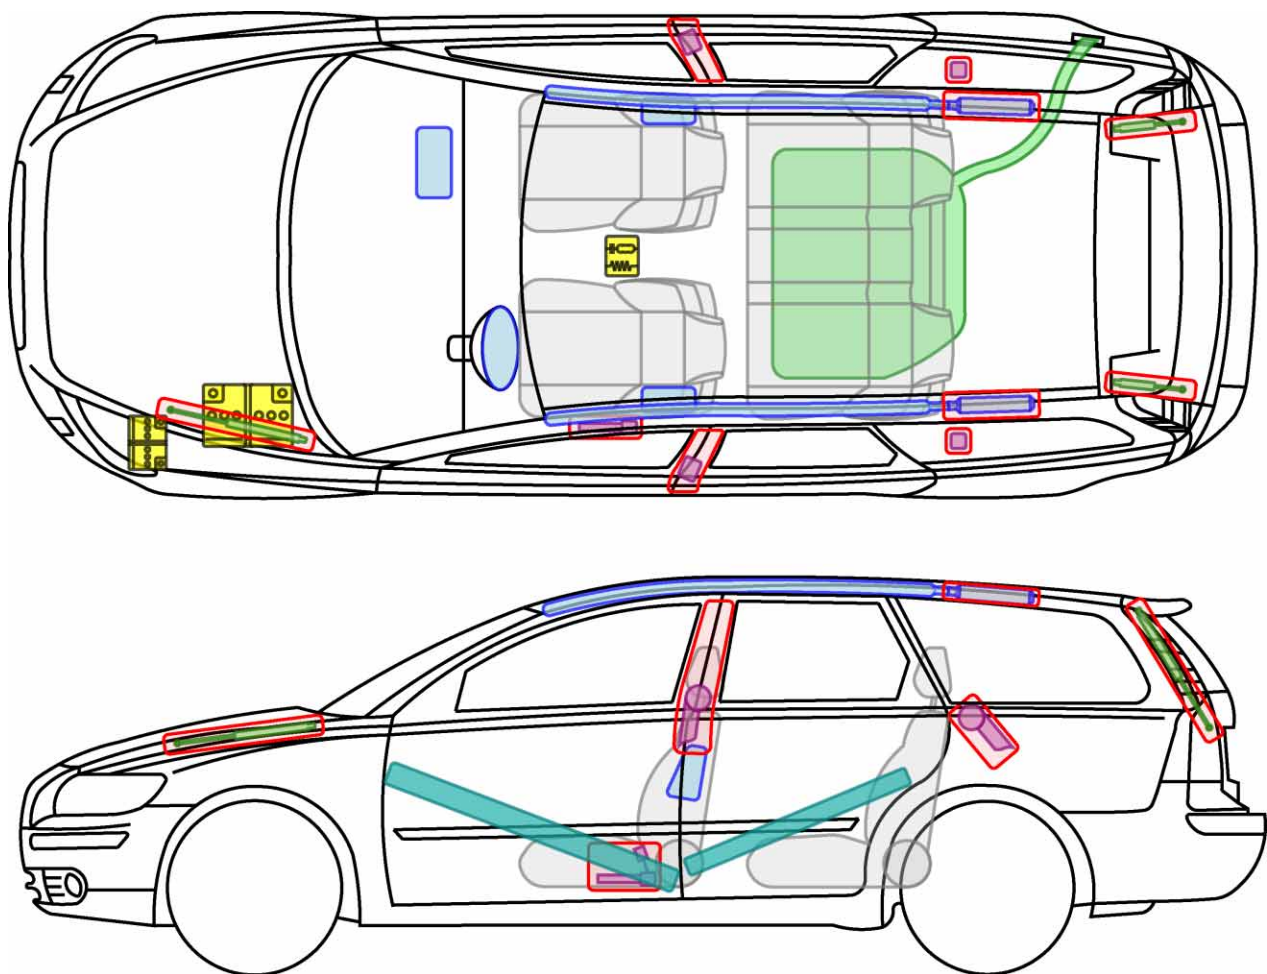

VOLVO V50 (TYP M, 2004-)

Legende

	Airbag		Karosserie- verstärkung		Steuergerät		mech. Sensor
	Gas- generator		Überroll- schutz		Batterie		Gastank
	Gurt- straffer		Gasdruck- dämpfer		Kraftstoff- tank		Sicherheits- ventil