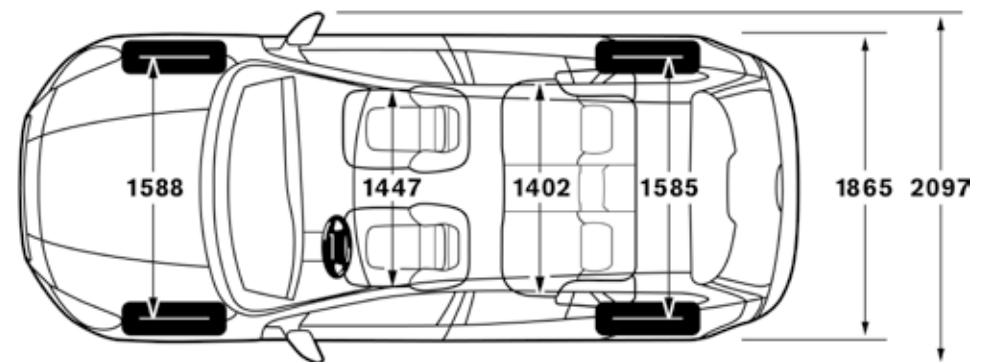

Технически данни

Модел	T3		T4		T5		T6	D2		D3		D5	
	Мех.	Авт.	Мех.	Авт.	Мех.	Авт.	Авт.	Мех.	Авт.	Мех.	Авт.	Мех.	Авт.
Гориво	бензин		бензин		бензин		бензин	дизел		дизел		дизел	
Работен обем, см³	1596		1596		1999		2953	1560		1984		2400	
Макс. мощност, к.с.	150		180		240		304	115		163		215	
Макс. въртящ момент, Нм при об/мин	240/1600-4000		240/1600-5000		320/1800-5000		440/2100-4200	270/1750-2500		400/1500-2750		420/1500-3250	
Макс. скорост, км/ч	200	205	220		230		250	190	185	220	215	230	230
Ускорение от 0-100 км / сек.	9,6	10,4	8,5	9,2	7,5	7,7	6,2	11,3	12,7	9,4		7,5	7,7
Среден разход гориво на 100 км.	6,0	7,4	6,6	7,4	8,1	8,3	10,2	4,5	4,5	5,1	5,7	4,9	6,2
Вредни емисии г./км.	139	171	153	171	189	194	237	119		139	149	129	162