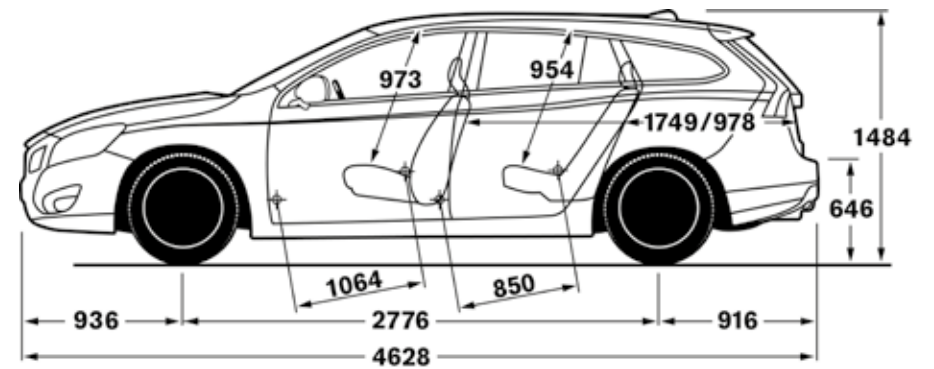

Технически данни

Модел	T3		T4		T5		T6	D2		D3		D5	
	Мех.	Авт.	Мех.	Авт.	Мех.	Авт.	Авт.	Мех.	Авт.	Мех.	Авт.	Мех.	Авт.
Гориво	бензин		бензин		бензин		бензин	дизел		дизел		дизел	
Работен обем, см³	1596		1596		1999		2953	1560		1984		2400	
Макс. мощност, к.с.	150		180		240		304	115		163		215	
Макс. въртящ момент, Нм при об/мин	240/1600-4000		240/1600-5000		320/1800-5000		440/2100-4200	270/1750-2500		400/1500-2750		420/1500-3250	
Макс. скорост, км/ч	200	205	220		230		250	190	185	220	215	230	230
Ускорение от 0-100 км / сек.	9,6	10,4	8,5	9,2	7,5	7,7	6,2	11,3	12,7	9,4		7,5	7,7
Среден разход гориво на 100 км.	6,0	7,4	6,6	7,4	8,1	8,3	10,2	4,5	4,5	5,1	5,7	4,9	6,2
Вредни емисии г./км.	139	171	153	171	189	194	237	119		139	149	129	162