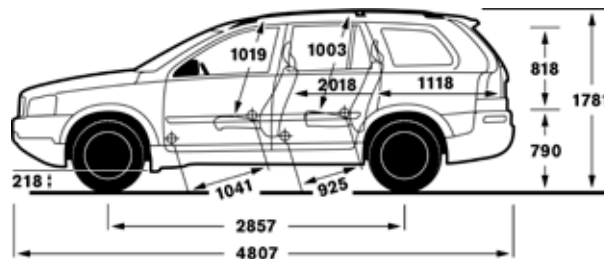

## Технически данни

Модел	3,2 AWD Авт. 7 seats	D3 Авт. 7 seats	D5 AWD Авт. 7 seats
Гориво	бензин	дизел	дизел
Работен обем, см <sup>3</sup>	3192	2400	2400
Макс. мощност, к.с.	243	163	200
Макс. въртящ момент, Нм при об/мин	320/3200	340/1750-3000	420/1900-2800
Макс. скорост, км/ч	210	190	205
Ускорение от 0-100 км / сек.	9,5	11,8	10,3
Среден разход гориво на 100 км.	11,5	8,2	8,3
Вредни емисии, г./км.	269	216	219