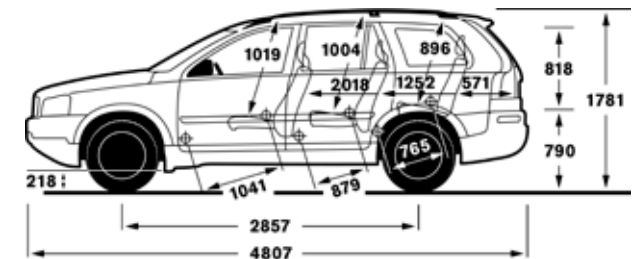

## Технически данни

Модел	3,2 AWD Авт. 7 seats	D3 Авт. 7 seats	D5 AWD Авт. 7 seats
Гориво	бензин	дизел	дизел
Работен обем, см <sup>3</sup>	3192	2400	2400
Макс. мощност, к.с.	243	163	200
Макс. въртящ момент, Нм при об/мин	320/3200	340/1750-3000	420/1900-2800
Макс. скорост, км/ч	210	190	205
Ускорение от 0-100 км / сек.	9,5	11,8	10,3
Среден разход гориво на 100 км.	11,5	8,2	8,3
Вредни емисии, г./км.	269	216	219