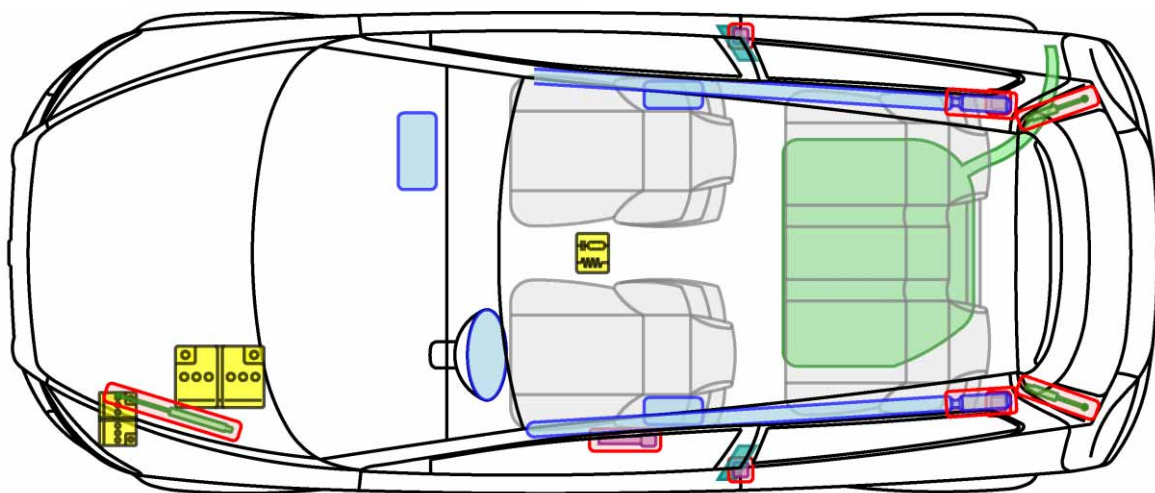

VOLVO C30 (TYP M, 2007-)

Legende

	Airbag		Karosserie- verstärkung		Steuergerät		mech. Sensor
	Gas- generator		Überroll- schutz		Batterie		Gastank
	Gurt- straffer		Gasdruck- dämpfer		Kraftstoff- tank		Sicherheits- ventil