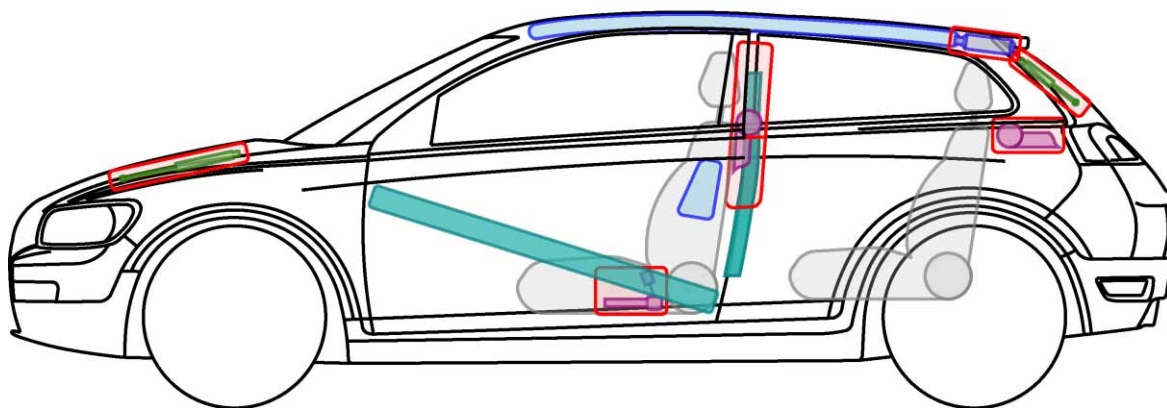

VOLVO C30 (TYP M, 2007-)

Legende

	Airbag		Karosserie- verstärkung		Steuergerät		mech. Sensor
	Gas- generator		Überroll- schutz		Batterie		Gastank
	Gurt- straffer		Gasdruck- dämpfer		Kraftstoff- tank		Sicherheits- ventil