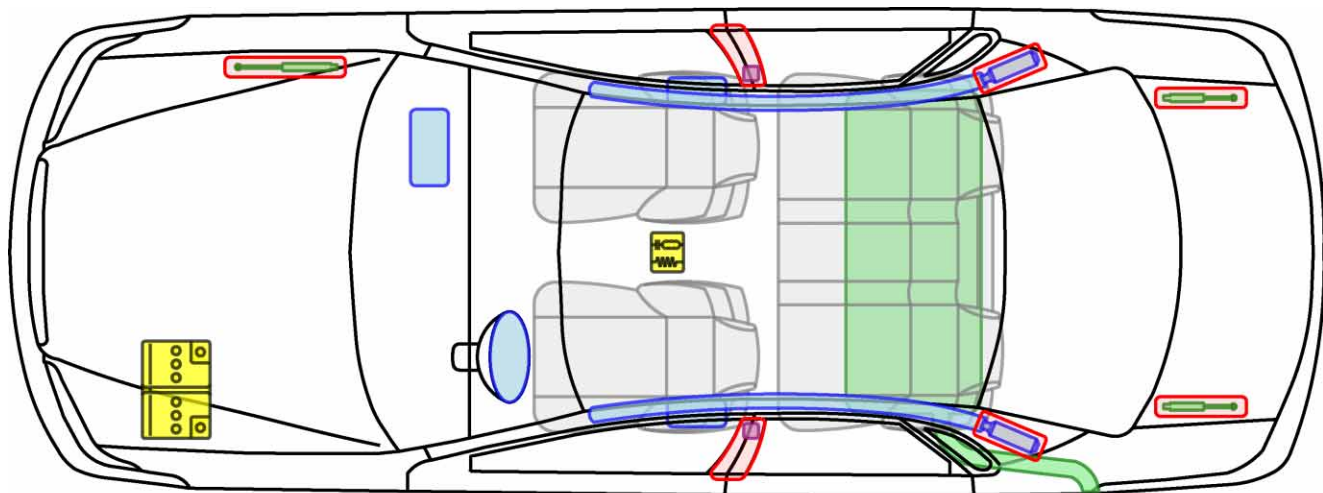

VOLVO S40 (TYP N, 1996-2004)

Legende

	Airbag		Karosserie- verstärkung		Steuergerät		mech. Sensor
	Gas- generator		Überroll- schutz		Batterie		Gastank
	Gurt- straffer		Gasdruck- dämpfer		Kraftstoff- tank		Sicherheits- ventil