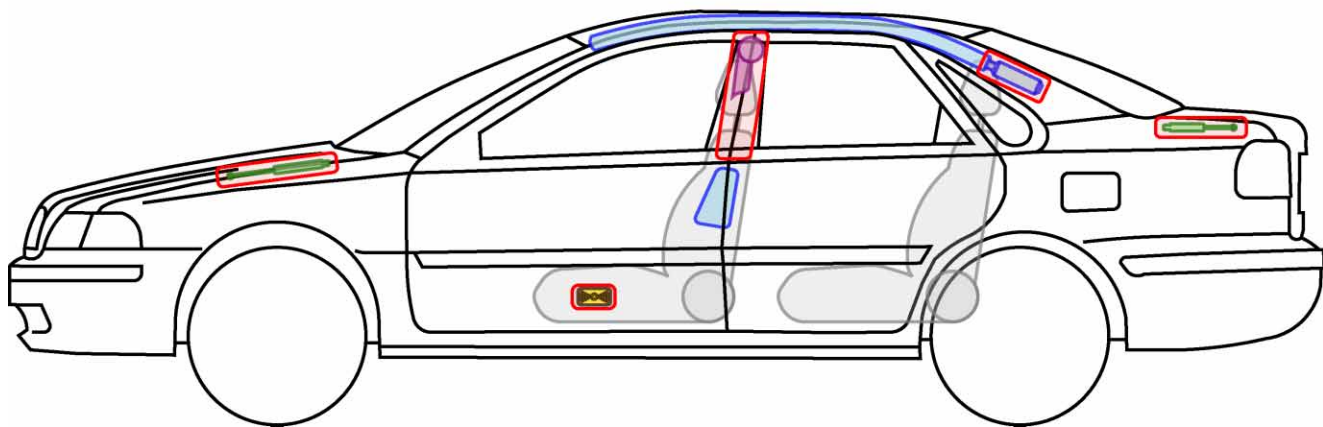

VOLVO S40 (TYP N, 1996-2004)

Legende

	Airbag		Karosserie- verstärkung		Steuergerät		mech. Sensor
	Gas- generator		Überroll- schutz		Batterie		Gastank
	Gurt- straffer		Gasdruck- dämpfer		Kraftstoff- tank		Sicherheits- ventil