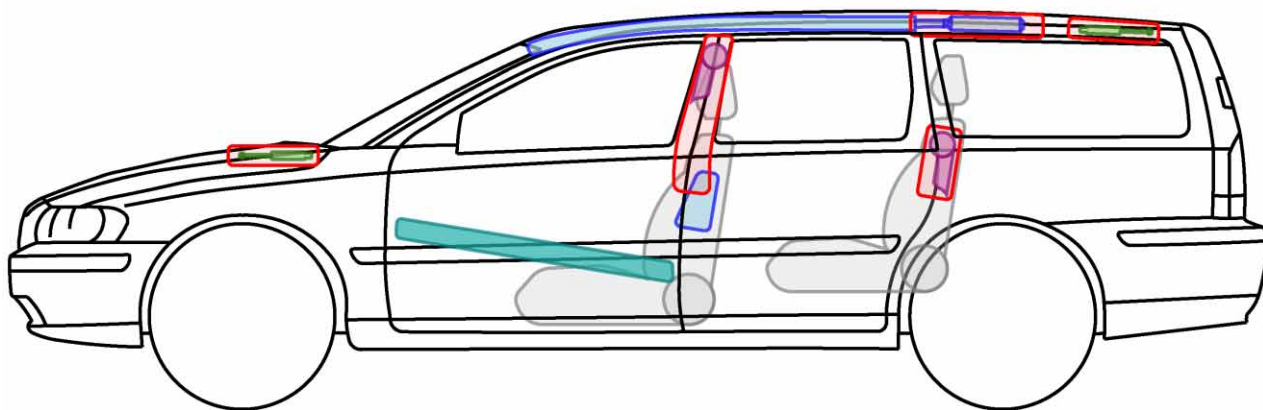

VOLVO V70 (TYP S, 2000-2007)

Legende

	Airbag		Karosserie- verstärkung		Steuergerät		mech. Sensor
	Gas- generator		Überroll- schutz		Batterie		Gastank
	Gurt- straffer		Gasdruck- dämpfer		Kraftstoff- tank		Sicherheits- ventil