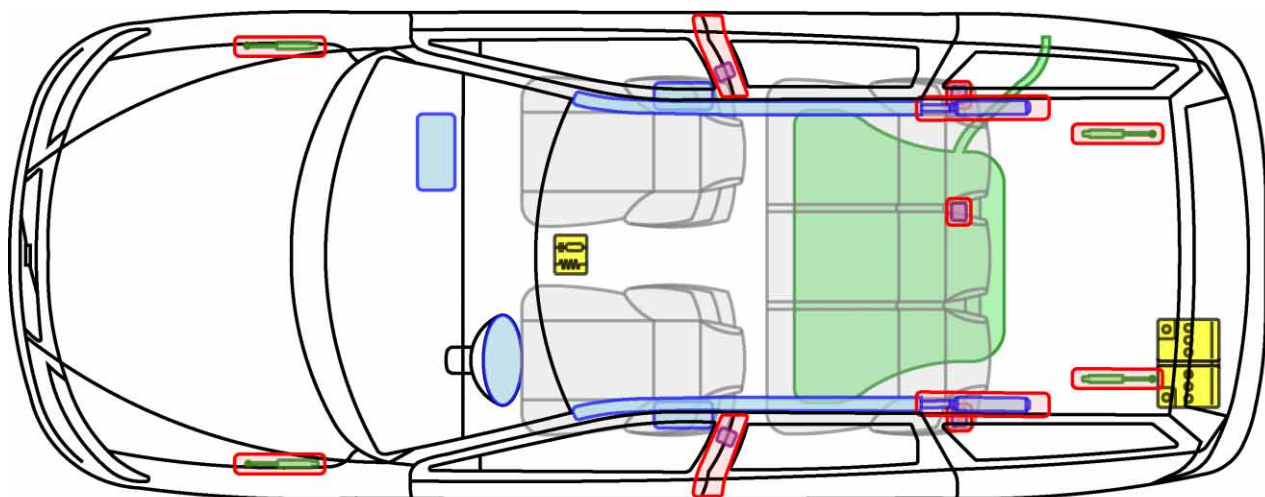

VOLVO V70 (TYP S, 2000-2007)

Legende

	Airbag		Karosserie- verstärkung		Steuergerät		mech. Sensor
	Gas- generator		Überroll- schutz		Batterie		Gastank
	Gurt- straffer		Gasdruck- dämpfer		Kraftstoff- tank		Sicherheits- ventil