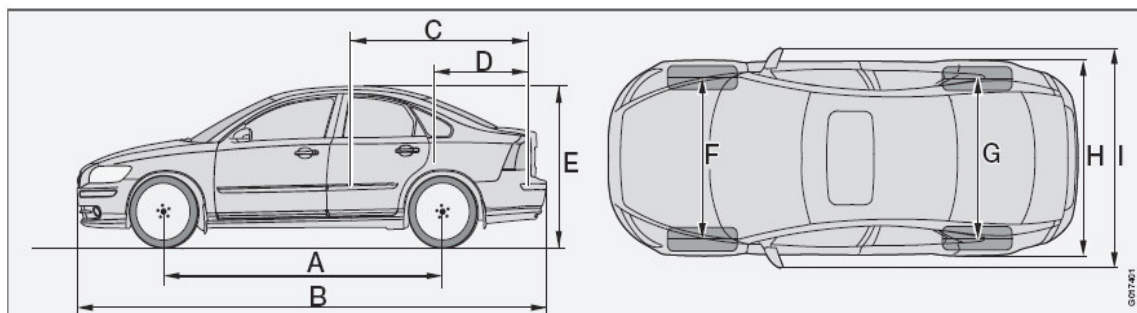

Geartronic = Cambio Automatico Sequenziale

Riferimenti	Dimensioni	mm
A	Passo	2640
B	Lunghezza	4476
C	Lungh.dispon. (sedile ant.-portellone)	1745
D	Lungh.dispon. (sedile post.-portellone)	976
E	Altezza	1454
F	Carreggiata ant.	1535
G	Carreggiata post.	1531
H	Larghezza	1770
I	Larghezza con specchi	2022