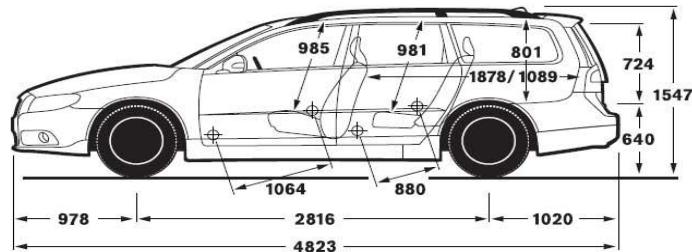

*Dolby a Pro Logic sú chránené známky spoločnosti Dolby Laboratories.

** 4" bass vo vozidle s Navigačným systémom RTI (142)

Farby - Exteriér	V70	V70 R-Design	V70 - VOR
Bezmetalický lak	kód	kód	kód
Black Stone solid	19	x	x
Passion Red solid	612	612	x
Ice White solid	614	614	x
Metalický lak			
Silver metallic	426	426	x
Black Sapphire metallic	452	452	x
Oyster Grey pearl	472	472	x
Electric Silver metallic	477	477	477
Seashell metallic	484	484	x
Savile Grey pearl	492	x	x
Caper Green pearl	493	x	x
Caspian Blue	498	x	x
Flamenco Red metallic	702	x	x
Biarritz Blue metallic	705	x	x
Ocean Blue II metallic	x	x	706

Audio, farby, rozmery

volvocars.sk