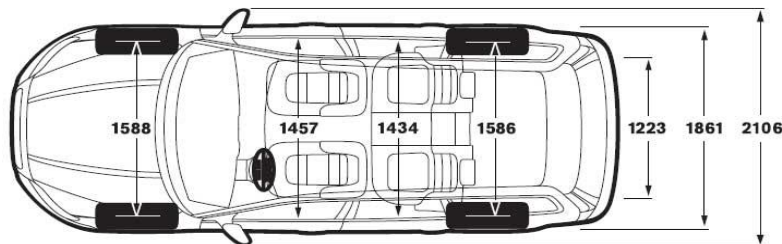

*Dolby a Pro Logic sú chránené známky spoločnosti Dolby Laboratories.

** 4" bass vo vozidle s Navigačným systémom RTI (142)

Farby - Exteriér	V70	V70 R-Design	V70 - VOR
Bezmetalický lak	kód	kód	kód
Black Stone solid	19	x	x
Passion Red solid	612	612	x
Ice White solid	614	614	x
Metalický lak			
Silver metallic	426	426	x
Black Sapphire metallic	452	452	x
Oyster Grey pearl	472	472	x
Electric Silver metallic	477	477	477
Seashell metallic	484	484	x
Savile Grey pearl	492	x	x
Caper Green pearl	493	x	x
Caspian Blue	498	x	x
Flamenco Red metallic	702	x	x
Biarritz Blue metallic	705	x	x
Ocean Blue II metallic	x	x	706

Audio, farby, rozmery

volvocars.sk