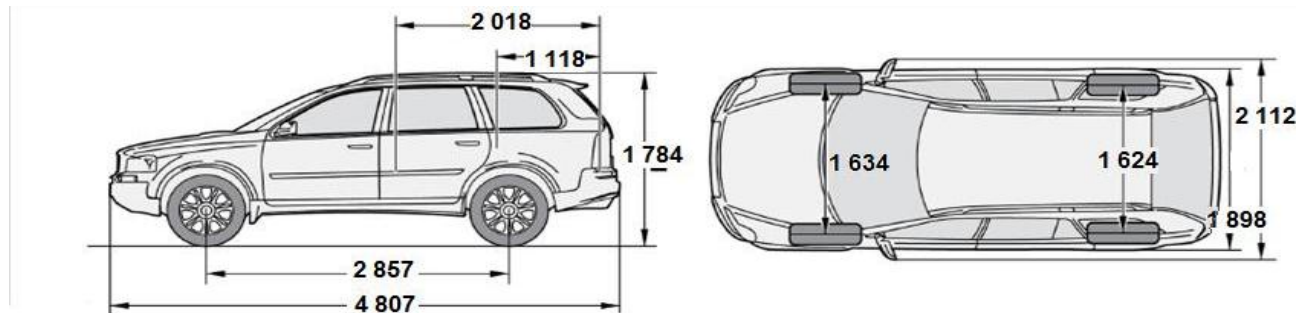

Audiosystémy	Cena EUR	Prvky audiosystému
High Performance (502)	0,00 EUR	Rádio AM/FM s RDS prehrávač CD diskov MP3/WMA 8 reproduktorov High Performance 50W zosilňovač High Performance 4 x 40W pripojenie USB AUX konektor, anténa
Premium Sound (503)	540,00 EUR	rádio AM/FM s RDS prehrávač CD diskov MP3/WMA 12 reproduktorov Dolby Pro-Logic II Surround Sound System * zosilňovač 5 x 130W pripojenie USB AUX konektor, anténa
6 - CD menič (505)	320,00 EUR	nedá sa kombinovať s USB pripojením
Multimediálny set (DVD, AUX) (800100)	1 800,00 EUR	
Zásuvka pre pripojenie slúchadiel (509)	130,00 EUR	nedá sa kombinovať s Performance

* Dolby a Pro Logic sú chránené známky spoločnosti Dolby Laboratories

Farby – Exteriér	XC90	XC90 Execut.	XC90 R-Design
Nemetalický lak	kód	kód	kód
Black Stone solid	19	19	x
Passion Red solid	x	x	612
Ice White solid	614	614	614
Metalický lak			
Silver metallic	426	426	426
Caspian Blue metallic	498	498	498
Black Sapphire metallic	452	452	452
Electric Silver metallic	477	477	477
Ember Black pearl	487	487	x
Savile Grey pearl	492	x	x
Twilight Bronze metallic	700	700	700
Flamenco Red metallic	702	702	x

X = nedá sa objednať

Audio, farby, rozmery

volvocars.sk