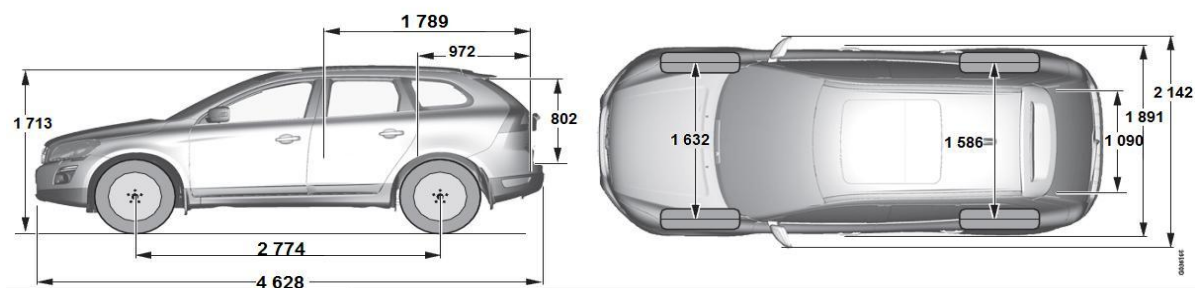

Farby – Exteriér	XC60	XC60 R-Design	XC60 VOR
Nemetalický lak	kód	kód	kód
Black Stone solid	19	x	x
Passion Red solid	x	612	x
Ice White solid	614	614	x
Metalický lak			
Silver metallic	426	x	x
Black Sapphire metallic	452	452	x
Electric Silver metallic	477	477	477
Cosmic White metallic	481	481	x
Seashell metallic	484	x	x
Savile Grey pearl	492	492	x
Terra Bronze pearl	494	x	x
Caspian Blue metallic	498	x	x
Flamenco Red metallic	702	x	x
Ocean Blue II metallic	x	x	706