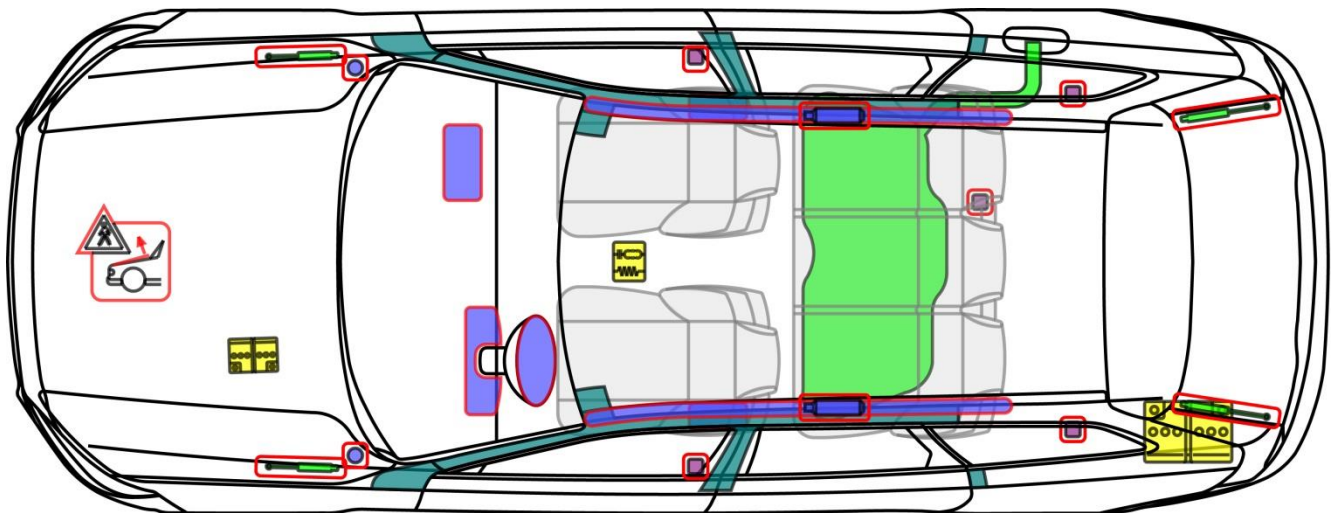

VOLVO V90 (TYP P, 2016-)

Legende

	Airbag		Karosserie- verstärkung		Steuergerät		mech. Sensor
	Gas- generator		Überroll- schutz		Batterie		Gas-tank
	Gurt- straffer		Gasdruck- dämpfer		Kraftstoff- tank		Sicherheits- ventil