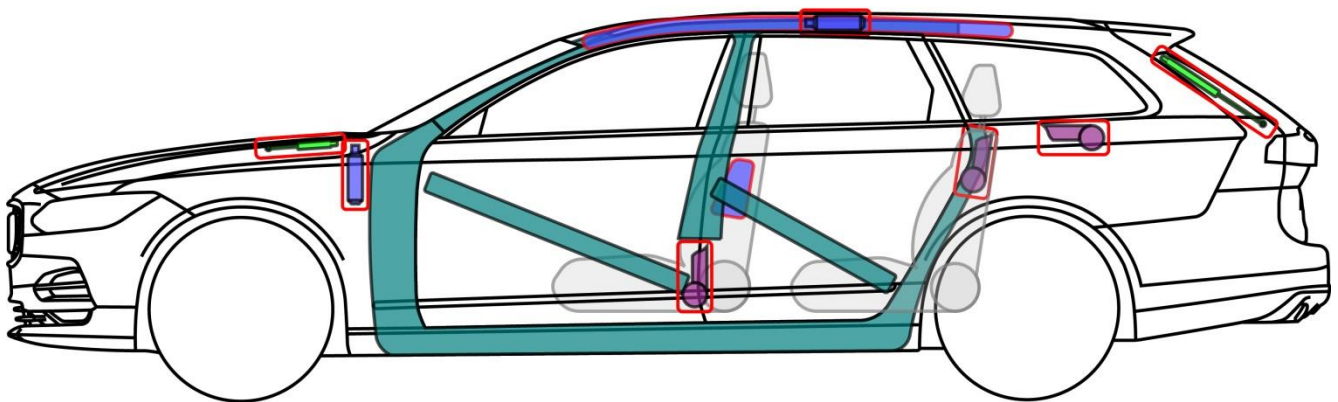

VOLVO V90 (TYP P, 2016-)

Legende

	Airbag		Karosserie- verstärkung		Steuergerät		mech. Sensor
	Gas- generator		Überroll- schutz		Batterie		Gas-tank
	Gurt- straffer		Gasdruck- dämpfer		Kraftstoff- tank		Sicherheits- ventil