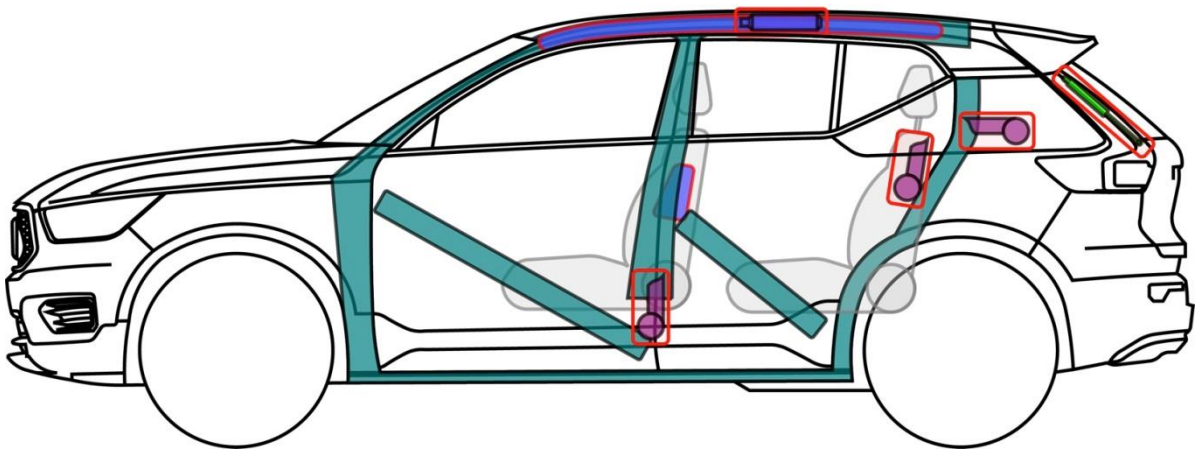

VOLVO XC40 (TYP X, 2017-)

Legende

	Airbag		Karosserie- verstärkung		Steuergerät		mech. Sensor
	Gas- generator		Überroll- schutz		Batterie		Gas tank
	Gurt- straffer		Gasdruck- dämpfer		Kraftstoff- tank		Sicherheits- ventil