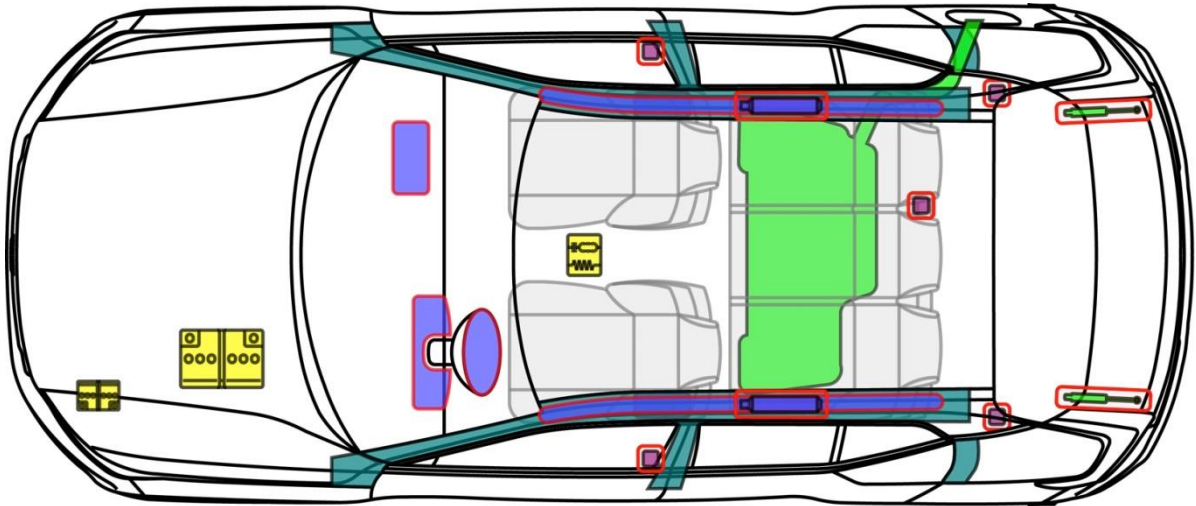

VOLVO XC40 (TYP X, 2017-)

Legende

	Airbag		Karosserie- verstärkung		Steuergerät		mech. Sensor
	Gas- generator		Überroll- schutz		Batterie		Gas tank
	Gurt- straffer		Gasdruck- dämpfer		Kraftstoff- tank		Sicherheits- ventil