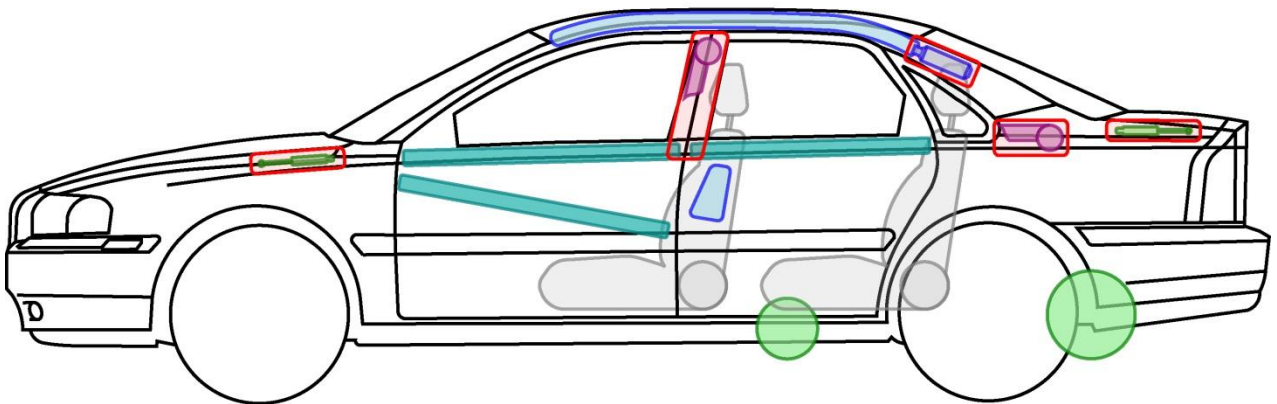

VOLVO S80 BI-FUEL (TYP K, 1999-2006)

Legende

	Airbag		Karosserie- verstärkung		Steuergerät		mech. Sensor
	Gas- generator		Überroll- schutz		Batterie		Gastank
	Gurt- straffer		Gasdruck- dämpfer		Kraftstoff- tank		Sicherheits- ventil