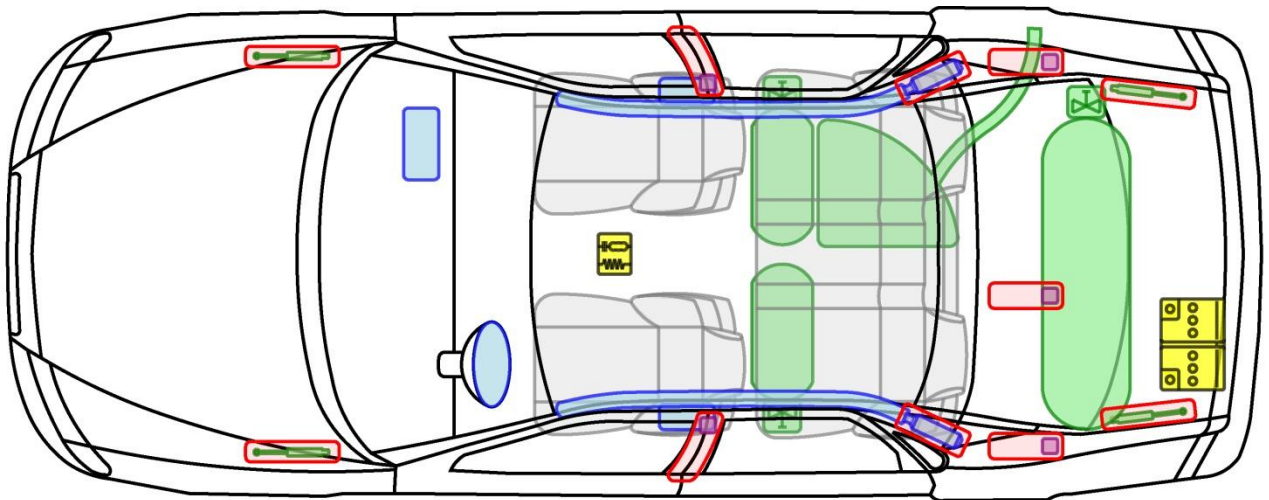

VOLVO S80 BI-FUEL (TYP K, 1999-2006)

Legende

	Airbag		Karosserie- verstärkung		Steuergerät		mech. Sensor
	Gas- generator		Überroll- schutz		Batterie		Gastank
	Gurt- straffer		Gasdruck- dämpfer		Kraftstoff- tank		Sicherheits- ventil