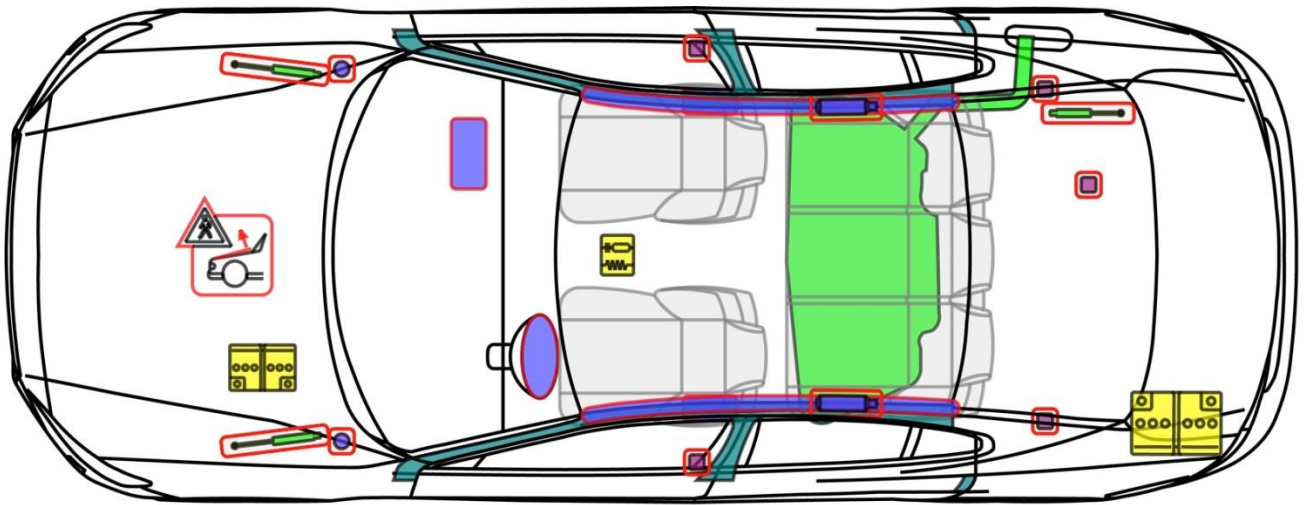

VOLVO S60 (TYP Z, 2019-)

Legende

	Airbag		Karosserie- verstärkung		Steuergerät		mech. Sensor
	Gas- generator		Überroll- schutz		Batterie		Gastank
	Gurt- straffer		Gasdruck- dämpfer		Kraftstoff- tank		Sicherheits- ventil