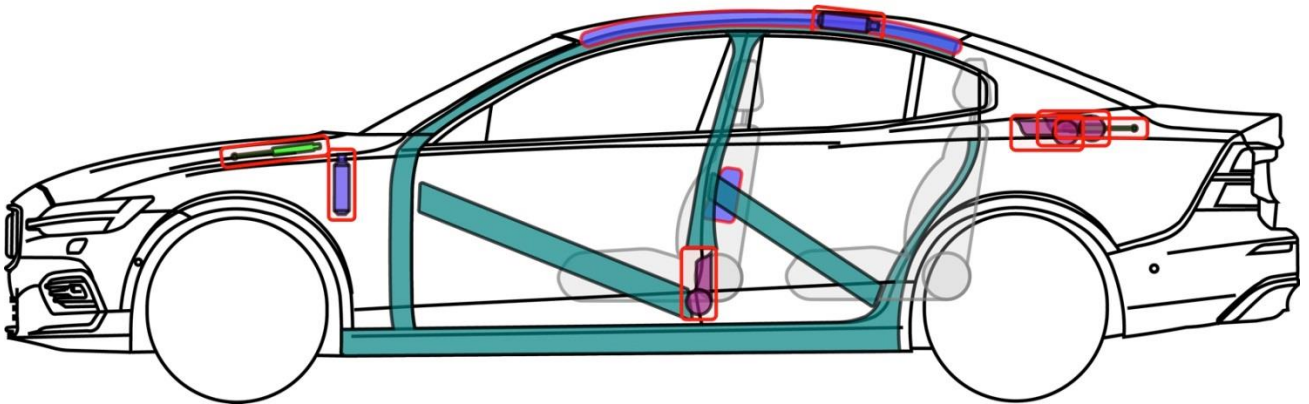

VOLVO S60 (TYP Z, 2019-)

Legende

	Airbag		Karosserie- verstärkung		Steuergerät		mech. Sensor
	Gas- generator		Überroll- schutz		Batterie		Gastank
	Gurt- straffer		Gasdruck- dämpfer		Kraftstoff- tank		Sicherheits- ventil