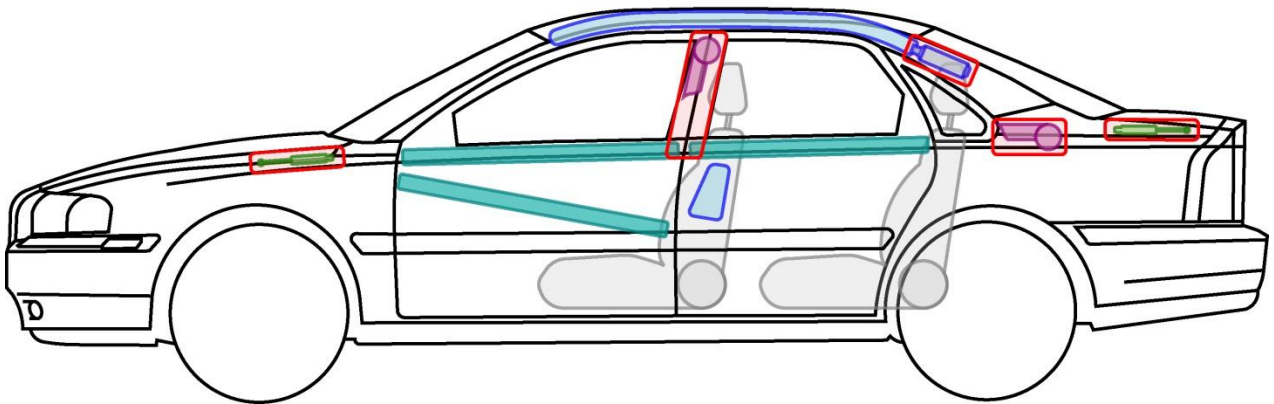

# VOLVO S80 (TYP T, 1999-2006)

## Legende

	Airbag		Karosserie- verstärkung		Steuergerät		mech. Sensor
	Gas- generator		Überroll- schutz		Batterie		Gastank
	Gurt- straffer		Gasdruck- dämpfer		Kraftstoff- tank		Sicherheits- ventil