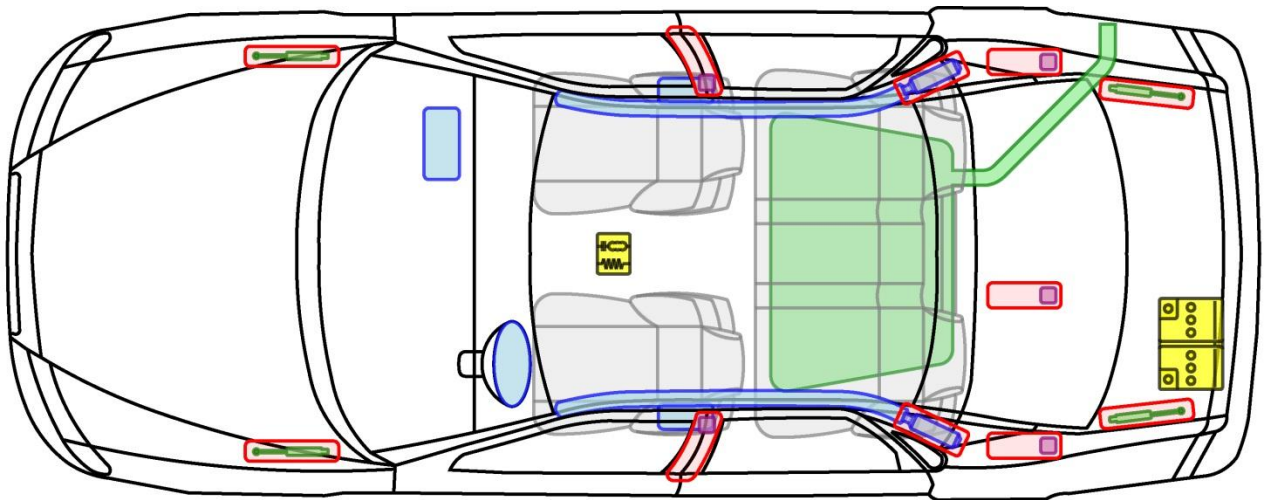

# VOLVO S80 (TYP T, 1999-2006)

## Legende

	Airbag		Karosserie- verstärkung		Steuergerät		mech. Sensor
	Gas- generator		Überroll- schutz		Batterie		Gastank
	Gurt- straffer		Gasdruck- dämpfer		Kraftstoff- tank		Sicherheits- ventil