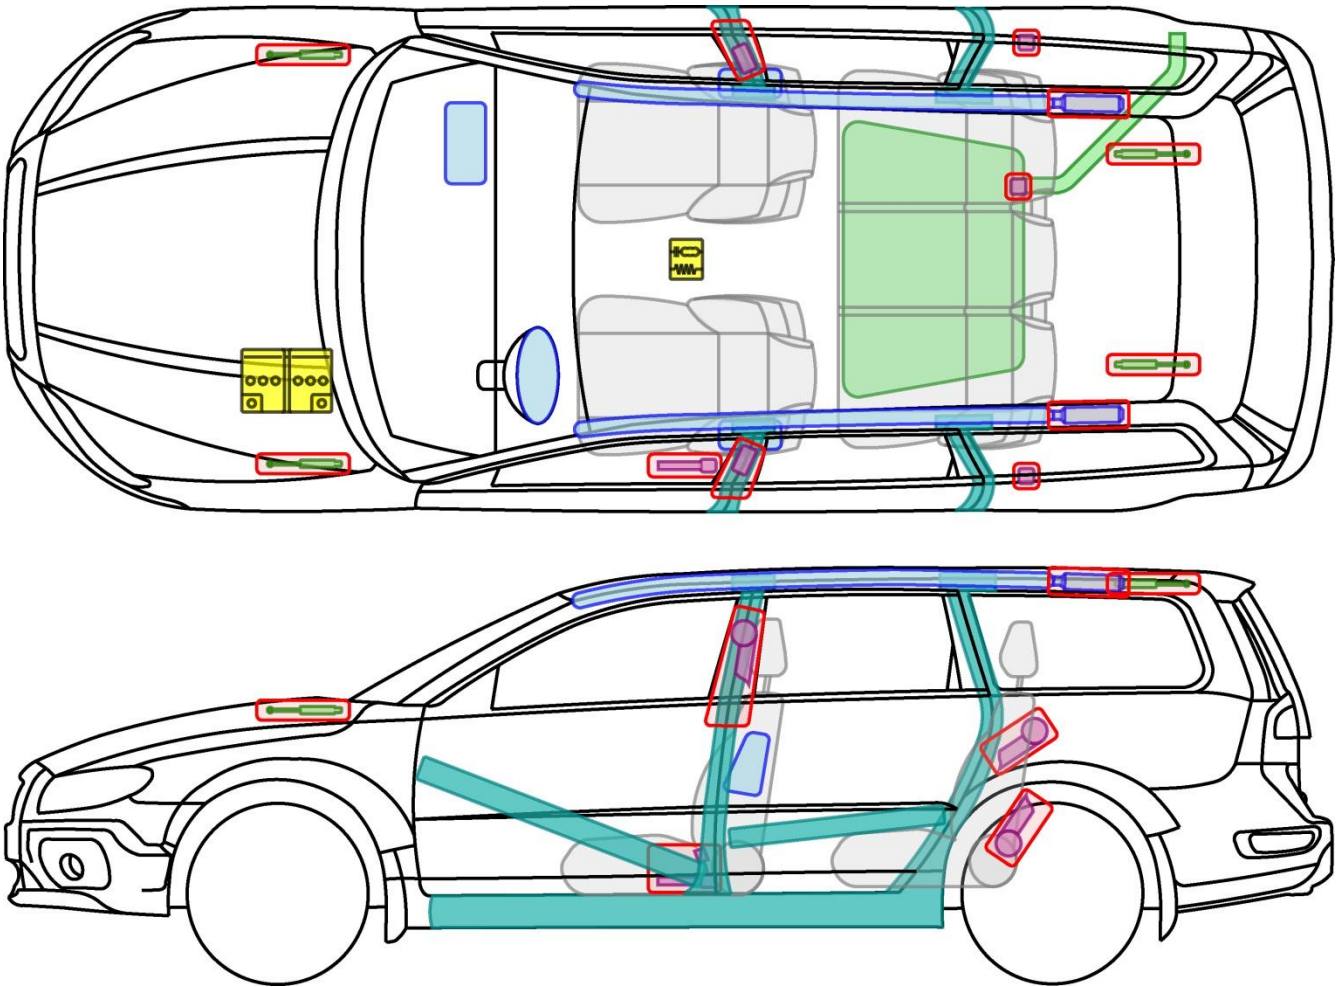

VOLVO XC70 (TYP B, 2008-)

Legende

	Airbag		Karosserie- verstärkung		Steuergerät		mech. Sensor
	Gas- generator		Überroll- schutz		Batterie		Gastank
	Gurt- straffer		Gasdruck- dämpfer		Kraftstoff- tank		Sicherheits- ventil