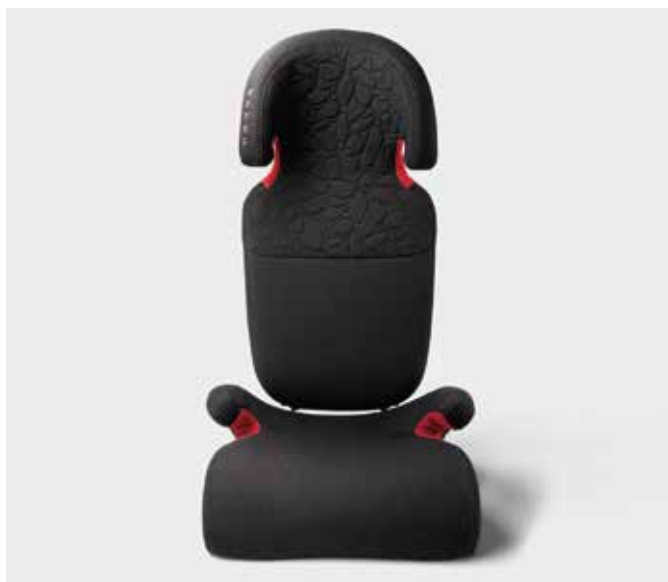

05 ブースタークッション、 ブースタークッション用バックレスト

このチャイルドシートは、4歳～10歳くらい、体重15～36kgのお子様用です。
バックレストは5段階の高さと2段階の角度に調節が可能です。

ブースタークッション

¥21,780

消費税抜本体価格 ¥19,800

ブースタークッション用バックレスト

¥26,620

消費税抜本体価格 ¥24,200