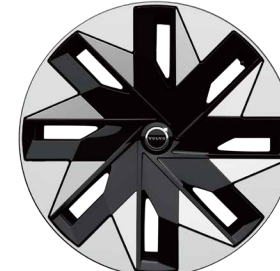

20 英寸 8 辐空气动力学轮毂
(含自修复静音轮胎)