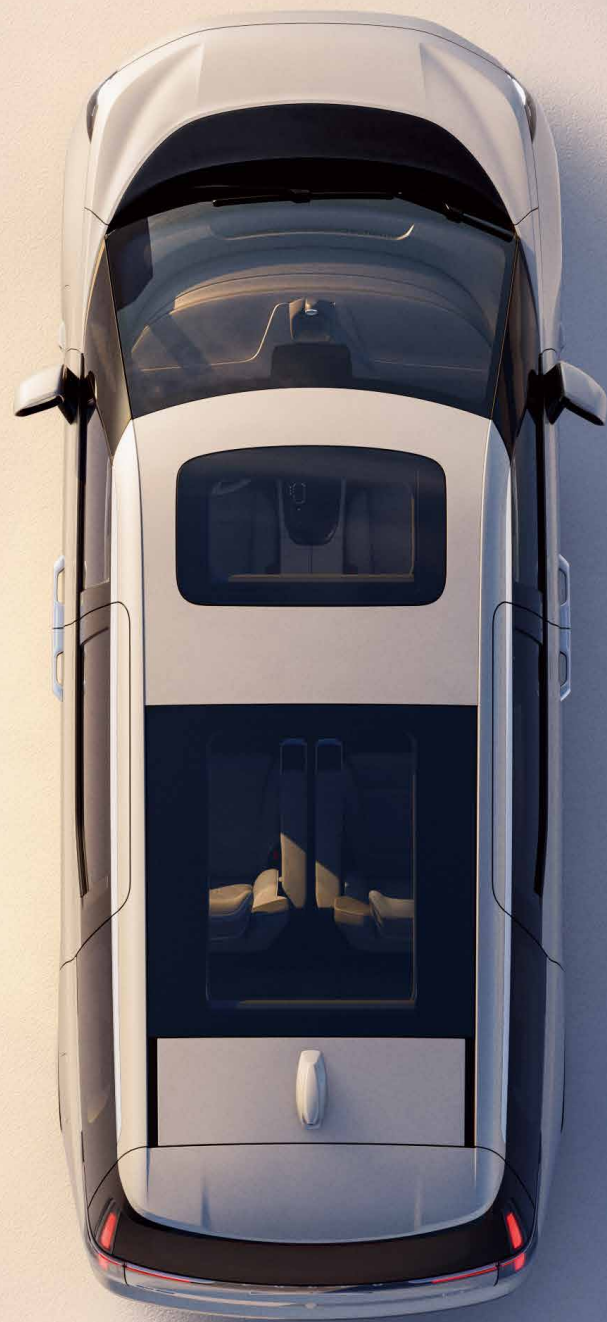

目录

北欧豪华	05
尊崇私享	11
前沿安全	19
环保健康	25
纯电智能	31
车型配置	37