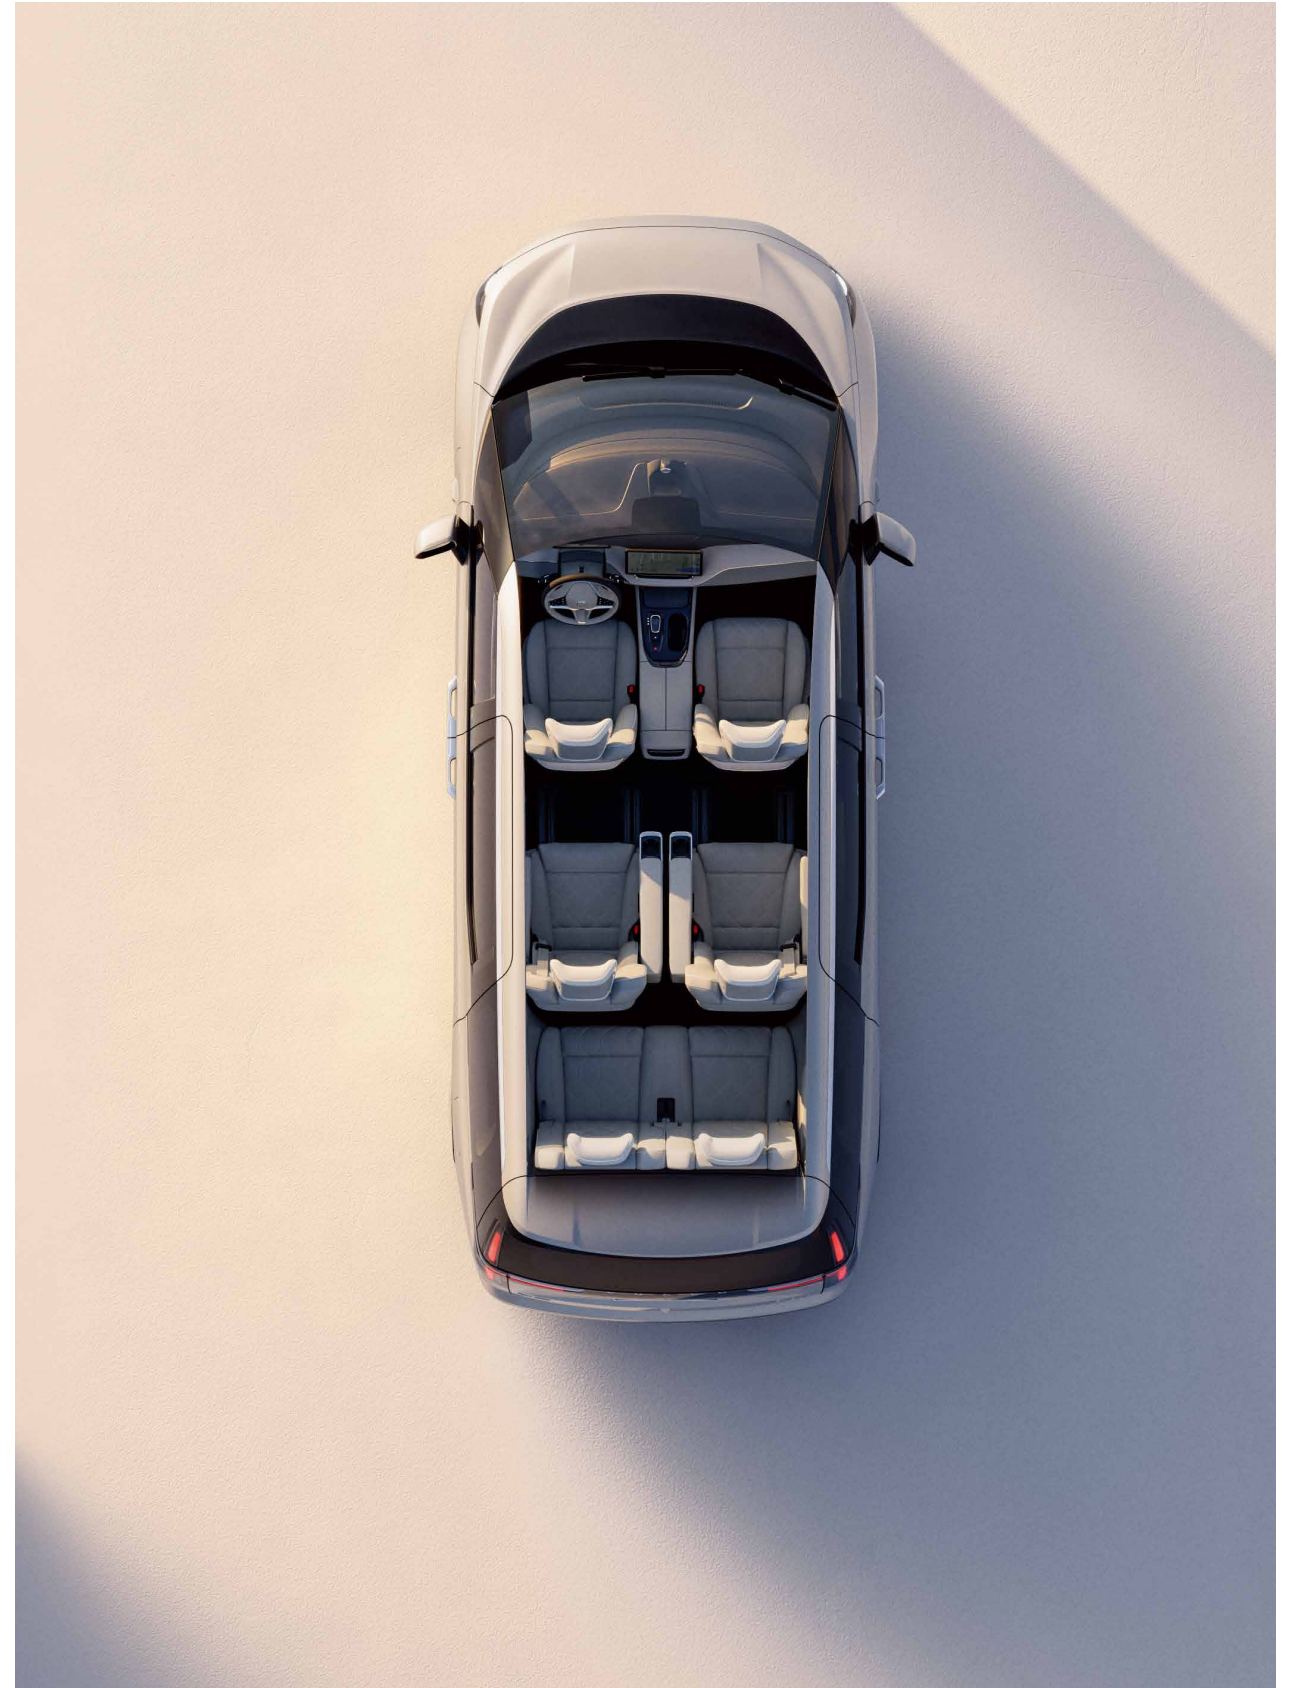

越过波澜，此处心安

前沿安全科技，与你一路同行。

EM90 始终遵循“以人为本”理念，坚持采用严苛的安全测试标准，让周全防护更进一步。

追求超越标准的安全，牢牢撑起安全底线，一体压铸后车身给予硬核守护。

三角形双A柱设计将车辆安全和造型做到完美平衡，既能提高车内驾驶人员的视野通透性，更兼顾设计。

超大尺寸安全气囊，第一时间提供全面保护，跨越旅程波澜，悠享一隅心安。