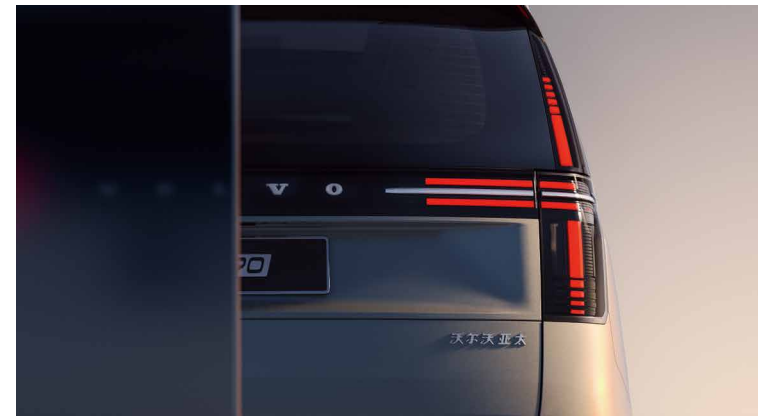

传奇之作，循光而行

至诚匠心打造优雅外观，目之所至尽显尊崇豪华。

北欧星河动态格栅，优雅之上，更显张力。

雷神之锤矩阵大灯，以美学之韵，尽显至臻气质。

当您接近车辆，锤落星动，辅之都市光影动态尾灯，以尊贵礼仪欢迎您的“光”临。

优雅和稳重并举的空气动力学轮毂，灵感源自金属折叠艺术品，于运动中凸显沉静气质，勾勒北欧传奇风范。