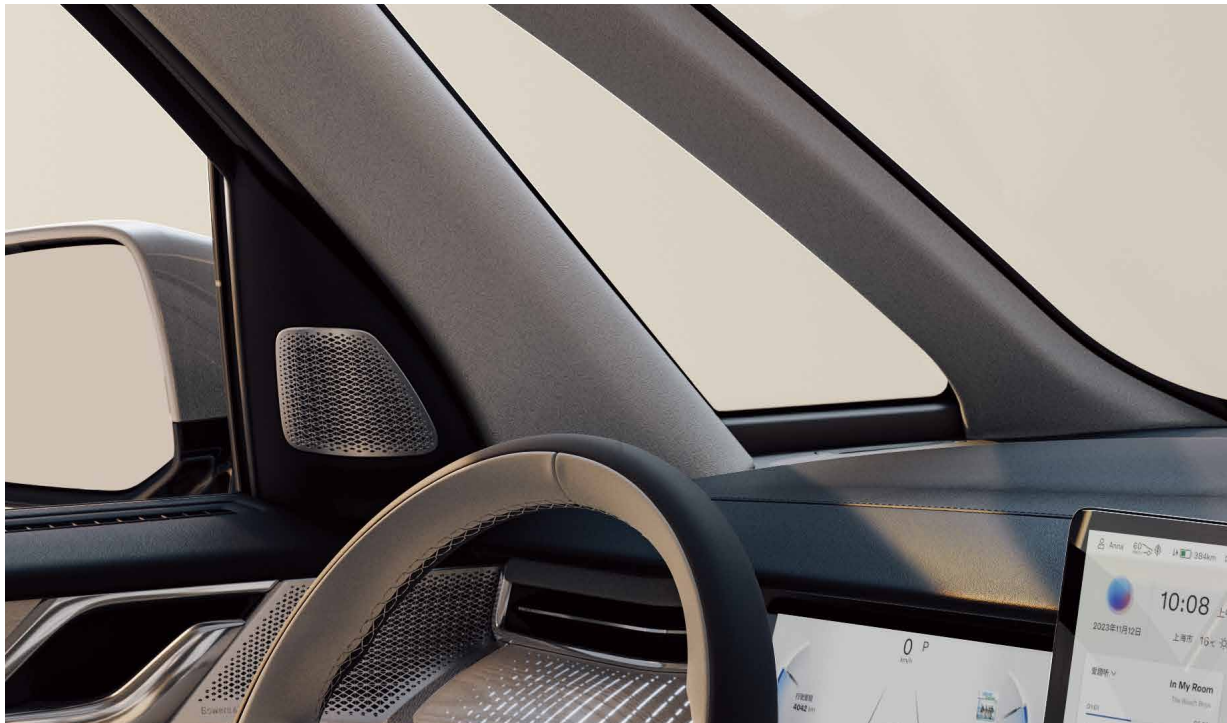

越过波澜，此处心安

前沿安全科技，与你一路同行。

EM90 始终遵循“以人为本”理念，坚持采用严苛的安全测试标准，让周全防护更进一步。

追求超越标准的安全，牢牢撑起安全底线，一体压铸后车身给予硬核守护。

三角形双A柱设计将车辆安全和造型做到完美平衡，既能提高车内驾驶人员的视野通透性，更兼顾设计。

超大尺寸安全气囊，第一时间提供全面保护，跨越旅程波澜，悠享一隅心安。