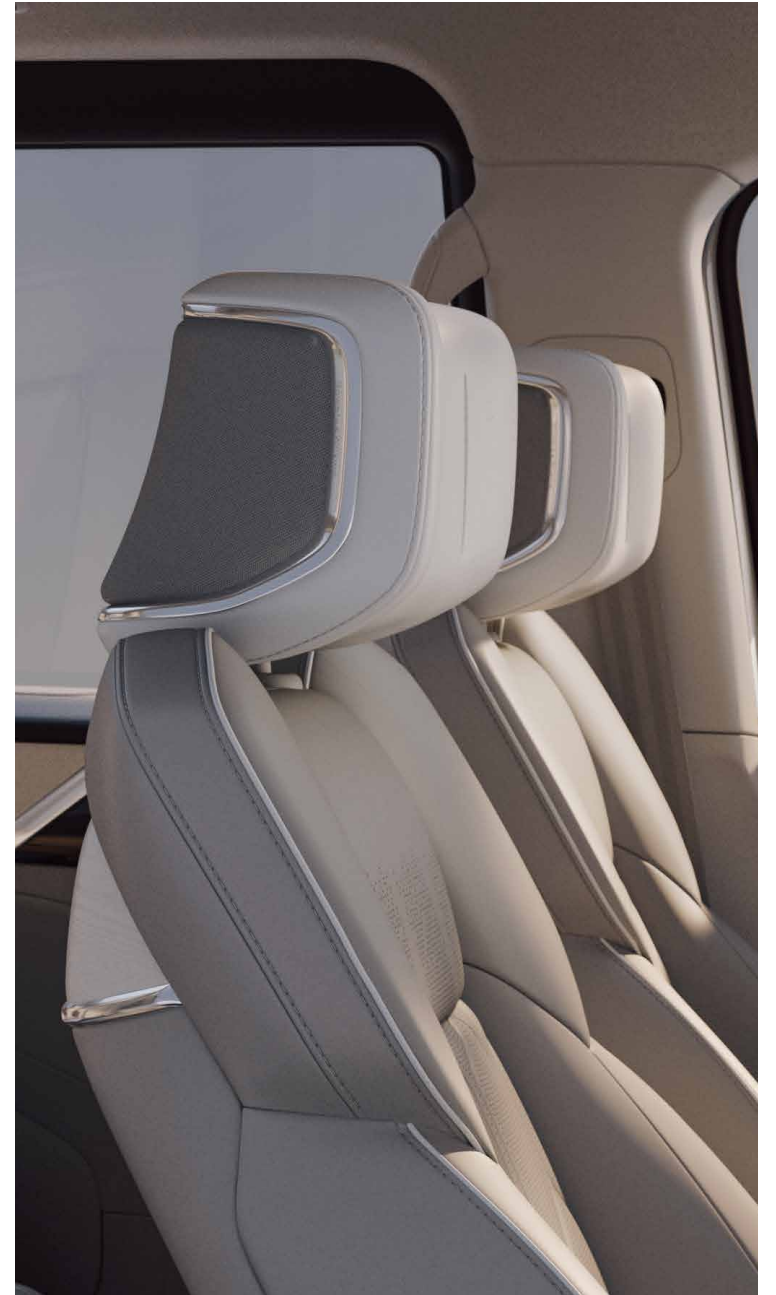

宁静, 见心境

静谧驾乘空间, 诠释舒适内涵
尊崇奢华体验, 尊享每段旅程

心纳万物，坐看云起时

更舒适的坐姿，是随心所欲。

自由舒展的超大后排座椅，让进出更优雅。

超宽私享空间，置身其中，惬意享受，没有世事喧嚣，唯有闲适自在。

零重力释压海绵，以严谨人体工程学，让舒适久伴，同时兼具通风*、加热、SPA级按摩等功能，入座便是身心享受。

全粒面超柔Nappa真皮面料*，婴儿肌肤触感，一切只为入座者带来更为舒适的体验。

*浅色羊毛混纺座椅无通风功能
*超柔Nappa皮座椅为选装配置

高山流水，洗去一身尘

纯粹之声，与灵魂共振。

Bowers & Wilkins®殿堂级音响系统，量身定制，犹如置身移动音乐殿堂，
畅享剧院般听觉盛宴，本真音质只为抵达生命本真。

Bowers & Wilkins®RNC声学降噪科技*，让耳朵和心灵一起徜徉云天之外，忘却尘世纷扰。

*上述功能将通过OTA(远程软件更新)的方式逐步开通

远离喧嚣，与内心对话