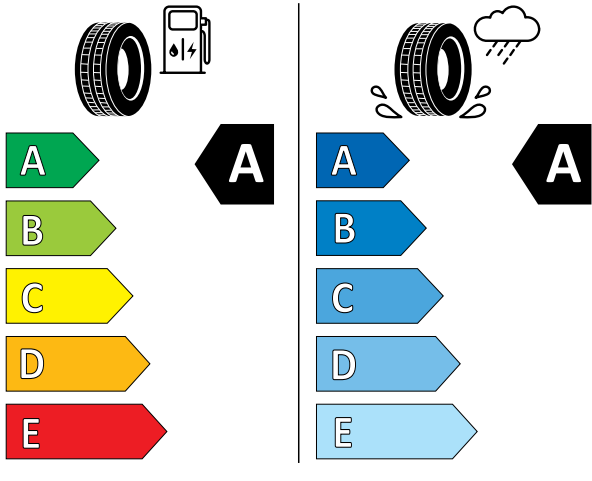

EX30

תקני בטיחות וזיהום אוויר

תווית נתוני צמיגים 18'

תווית נתוני צמיגים 19'

GOODYEAR 598506

GOODYEAR 598553

225/55R18 102 V XL C1

245/45R19 102 V XL C1