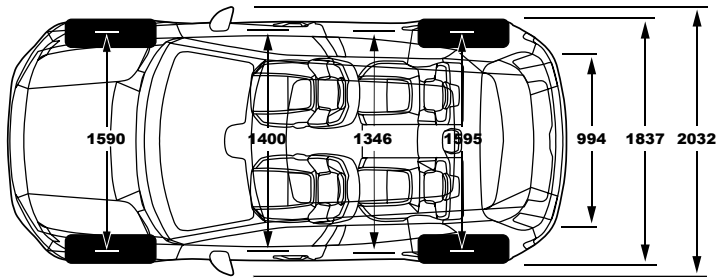

אוקטובר 2023

סניף הרצליה: המנפחים 10 הרצליה פיתוח 09-9577700 • סניף תל אביב: יצחק שדה 17, 03-6255600 • סניף ראש"צ: השר חיים שפירא 25, 03-9433600 • סניף ירושלים: יד חרוצים 19 א.ת. תלפיות, 074-7448888 • סניף חיפה: דרך יפו 137 א', 04-8514110 • סניף באר שבע: "מאיר" א.ל. שירותי רכב בע"מ, הסדנא 5, 08-6274332 • סניף רעננה: התדהר 3, א.ת. רעננה צפון, 09-7628701

www.volvocars.co.il *3011

מאיר
חברת לסינויות ומשאיות נתיב