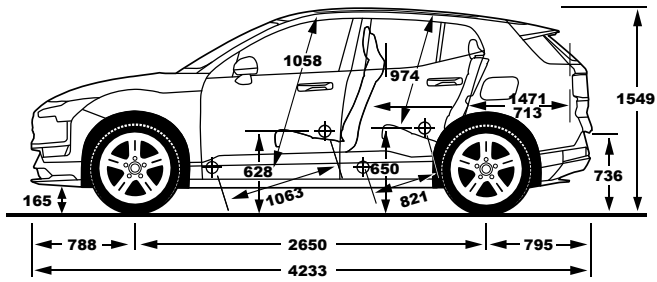

אוקטובר 2023

סניף הרצליה: המנפחים 10 הרצליה פיתוח 09-9577700 • סניף תל אביב: יצחק שדה 17, 03-6255600 • סניף ראש"צ: השר חיים שפירא 25, 03-9433600 • סניף ירושלים: יד חרוצים 19 א.ת. תלפיות, 074-7448888 • סניף חיפה: דרך יפו 137 א', 04-8514110 • סניף באר שבע: "מאיר" א.ל. שירותי רכב בע"מ, הסדנא 5, 08-6274332 • סניף רעננה: התדהר 3, א.ת. רעננה צפון, 09-7628701

www.volvocars.co.il *3011

מאיר
חברת לסינויות ומשאיות נתיב