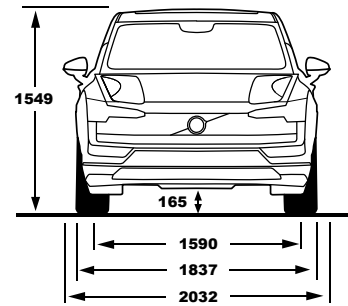

אוקטובר 2023

סניף הרצליה: המנפחים 10 הרצליה פיתוח 09-9577700 • סניף תל אביב: יצחק שדה 17, 03-6255600 • סניף ראש"צ: השר חיים שפירא 25, 03-9433600 • סניף ירושלים: יד חרוצים 19 א.ת. תלפיות, 074-7448888 • סניף חיפה: דרך יפו 137 א', 04-8514110 • סניף באר שבע: "מאיר" א.ל. שירותי רכב בע"מ, הסדנא 5, 08-6274332 • סניף רעננה: התדהר 3, א.ת. רעננה צפון, 09-7628701

www.volvocars.co.il *3011

מאיר
חברת לסינויות ומשאיות נתיב