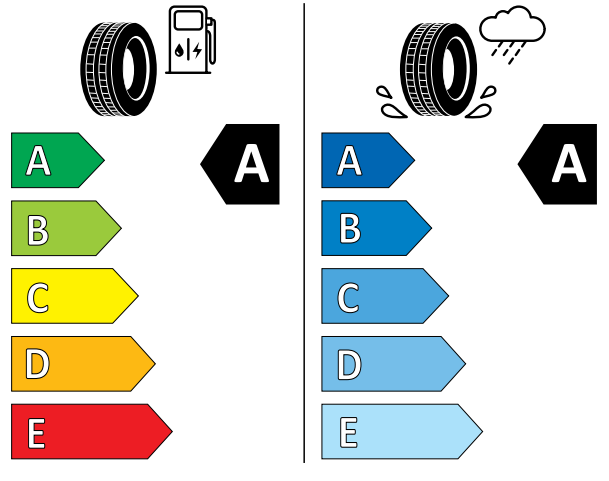

EX30

תקני בטיחות וזיהום אוויר

תווית נתוני צמיגים 18'

תווית נתוני צמיגים 19'

GOODYEAR 598506

GOODYEAR 598553

225/55R18 102 V XL C1

245/45R19 102 V XL C1