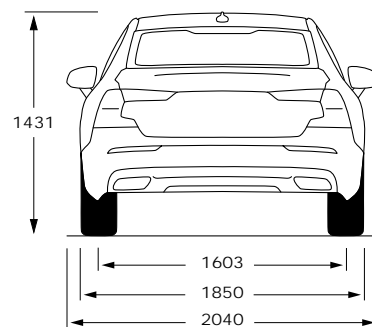

ינואר 2024

סניף הרצליה: המנכ"ם 10 הרצליה פיתוח 09-9577700 • סניף תל אביב: יצחק שדה 17, 03-6255600 • סניף ראשון לציון: השר חיים שפירא 25, 03-9433600 • סניף ירושלים: יד חרוצים 19 א.ת. תלפיות, 074-7448888 • סניף חיפה: דרך יפו 137 א', 04-8514110 • סניף באר שבע: "מאיר" א.ל. שירותי רכב בע"מ, הסדנא 5, 08-6274332 • סניף רעננה: התדהר 3, א.ת. רעננה צפון, 09-7628701

www.volvocars.co.il *3011