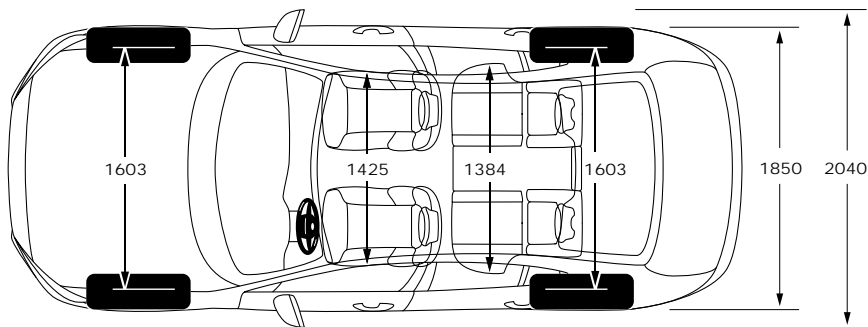

ינואר 2024

סניף הרצליה: המנכ"ם 10 הרצליה פיתוח 09-9577700 • סניף תל אביב: יצחק שדה 17, 03-6255600 • סניף ראשון לציון: השר חיים שפירא 25, 03-9433600 • סניף ירושלים: יד חרוצים 19 א.ת. תלפיות, 074-7448888 • סניף חיפה: דרך יפו 137 א', 04-8514110 • סניף באר שבע: "מאיר" א.ל. שירותי רכב בע"מ, הסדנא 5, 08-6274332 • סניף רעננה: התדהר 3, א.ת. רעננה צפון, 09-7628701

www.volvocars.co.il *3011