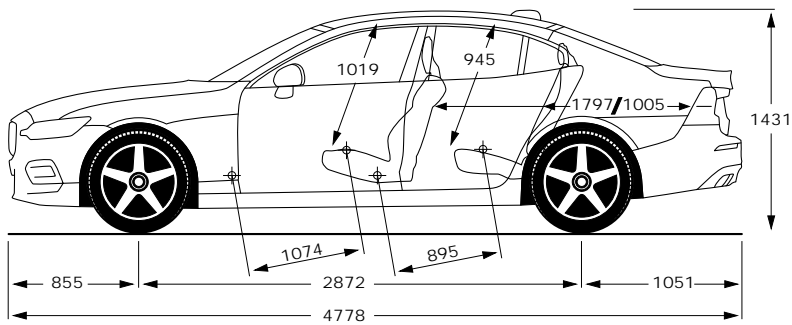

ינואר 2024

סניף הרצליה: המנכ"ם 10 הרצליה פיתוח 09-9577700 • סניף תל אביב: יצחק שדה 17, 03-6255600 • סניף ראשון לציון: השר חיים שפירא 25, 03-9433600 • סניף ירושלים: יד חרוצים 19 א.ת. תלפיות, 074-7448888 • סניף חיפה: דרך יפו 137 א', 04-8514110 • סניף באר שבע: "מאיר" א.ל. שירותי רכב בע"מ, הסדנא 5, 08-6274332 • סניף רעננה: התדהר 3, א.ת. רעננה צפון, 09-7628701

www.volvocars.co.il *3011