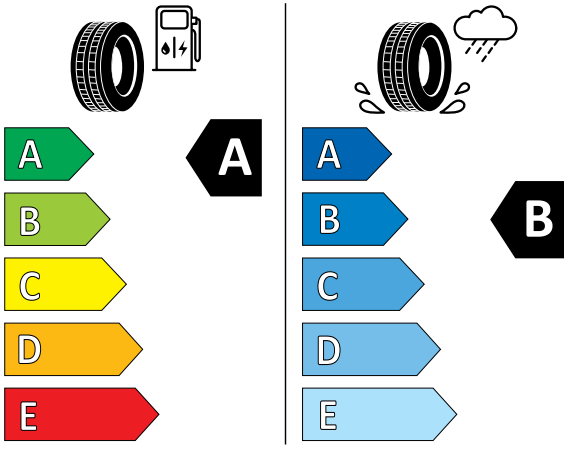

MICHELIN

090811

235/45R18 98 W XL

C1

2020/740

S60

תקני בטיחות וזיהום אוויר

נתוני צריכת החשמל וטווח הנסיעה החשמלית מתפרסמים על פי הדיון לפי בדיקות המעבדה. צריכת החשמל וטווח הנסיעה החשמלית בפועל מושפעים, בין היתר, מתנאי הדרך, מזג האוויר, תחזוקת הרכב, הרגלי הטעינה ומאפייני הנהיגה. קיבולת הסוללה וביצועיה ברכב חשמלי מצטמצמים לאורך הזמן ובהתאם לשימוש.

נתוני צריכת הדלק מתפרסמים על פי הדיון לפי בדיקות המעבדה. צריכת הדלק בפועל מושפעת גם מתנאי הדרך, מתחזוקת הרכב ומאפייני הנהיגה.

תווית נתוני הצמיגים מסווגת את היעילות האנרגטית של הצמיג, את אחיזתו בכבישים רטובים ורמת הרעש החיצוני מהצמיג.

קוד דגם	דגם	רמת האיבזור הבטיחותי
36	S60 Recharge T8 Ultimate Bright	6
46	S60 B5 Plus dark	6
45	S60 B5 Plus dark	4

פירוט מערכות הבטיחות המותקנות בקוד דגם 36,46

6	כריות אוויר	✗ בקרת מהירות חכמה - ISA משולבת עם זיהוי תמרורים	● בלימה אוטומטית בנסיעה לאחור	✗ הכנה להתקנת מנעולי אלכוהול
●	מערכת אקטיבית למניעת סטייה מנתיב	● מערכת מתקדמת לבלימה בזיהוי הולכי רגל ו/או רוכבי אופניים	● מערכת התרעה במצב של עייפות נהג	✗ מערכת אזהרת פתיחת דלת
●	בלימה אוטומטית בעת סכנת התנגשות מלפנים	● מערכת זיהוי כלי רכב ב"שטח מת"	✗ התראת היסח דעת נהג	
●	בקרת שיוט אדפטיבית או ACC	● מערכת אקטיבית למניעות התנגשות צד ב"שטח מת"	✗ מערכת להתראה על השארת ילד ברכב	

פירוט מערכות הבטיחות המותקנות בקוד דגם 45

6	כריות אוויר	✗ בקרת מהירות חכמה - ISA משולבת עם זיהוי תמרורים	● בלימה אוטומטית בנסיעה לאחור	✗ הכנה להתקנת מנעולי אלכוהול
●	מערכת אקטיבית למניעת סטייה מנתיב	● מערכת מתקדמת לבלימה בזיהוי הולכי רגל ו/או רוכבי אופניים	● מערכת התרעה במצב של עייפות נהג	✗ מערכת אזהרת פתיחת דלת
●	בלימה אוטומטית בעת סכנת התנגשות מלפנים	✗ מערכת זיהוי כלי רכב ב"שטח מת"	✗ התראת היסח דעת נהג	
●	בקרת שיוט אדפטיבית או ACC	✗ מערכת אקטיבית למניעות התנגשות צד ב"שטח מת"	✗ מערכת להתראה על השארת ילד ברכב	

מקרא: ● מערכת מותקנת בדגם הרכב ✗ מערכת שאינה מותקנת בדגם הרכב

דרגת זיהום אוויר מרכב מנועי*

*נתוני היצרן על-פי בדיקת מעבדה. תקן 715/2007 EC

**המדד מחושב לפי תקנות אוויר נקי (גילוי נתוני זיהום אוויר מרכב מנועי בפרסומת), התשס"ט 2009

דגם	צריכת דלק משולבת (ליטר/100 ק"מ) WLTP	צריכת חשמל (וואט שעה/ק"מ) WLTP	טווח נסיעה חשמלית משולבת (ק"מ) WLTP	דרגת זיהום אוויר
S60 Recharge T8	0.7	171	90	1

דגם	נתוני צריכת דלק בליטרים ל-100 ק"מ*	דרגת זיהום אוויר
S60 B5	7.2 משולב	14