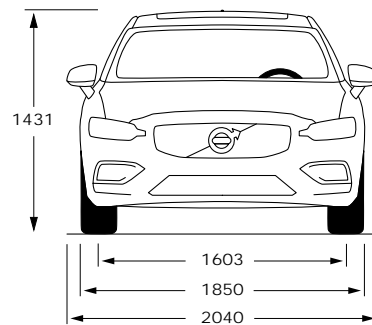

ינואר 2024

סניף הרצליה: המנכ"ם 10 הרצליה פיתוח 09-9577700 • סניף תל אביב: יצחק שדה 17, 03-6255600 • סניף ראשון לציון: השר חיים שפירא 25, 03-9433600 • סניף ירושלים: יד חרוצים 19 א.ת. תלפיות, 074-7448888 • סניף חיפה: דרך יפו 137 א', 04-8514110 • סניף באר שבע: "מאיר" א.ל. שירותי רכב בע"מ, הסדנא 5, 08-6274332 • סניף רעננה: התדהר 3, א.ת. רעננה צפון, 09-7628701

www.volvocars.co.il *3011