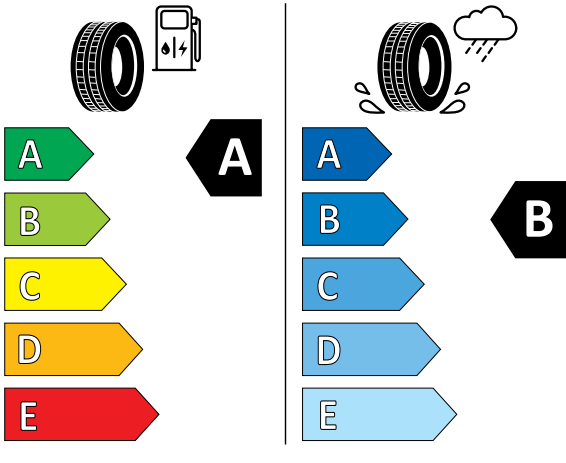

**ENERG**

MICHELIN

843165

235/50R19 103 V XL

C1

2020/740

תווית נתוני הצמיגים מסווגת את היעילות האנרגטית של הצמיג, את אחיזתו בכבישים רטובים ורמת הרעש החיצוני מהצמיג.