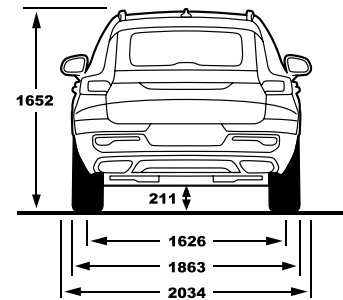

סניף הרצליה: המנכ"ס 10 הרצליה פיתוח 09-9577700 • סניף תל אביב: יצחק שדה 17, 03-6255600 • סניף ראשון לציון: השר חיים
שפירא 25, 03-9433600 • סניף ירושלים: יד חרוצים 19 א.ת. תלפיות, 074-7448888 • סניף חיפה: דרך יפו 137 א', 04-8514110
סניף באר שבע: "מאיר" א.ל. שירותי רכב בע"מ, הסדנא 5, 08-6274332 • סניף רעננה: התדהר 3, א.ת. רעננה צפון, 09-7628701

www.volvocars.co.il *3011

מאיר
חברת המסחר והשירותים