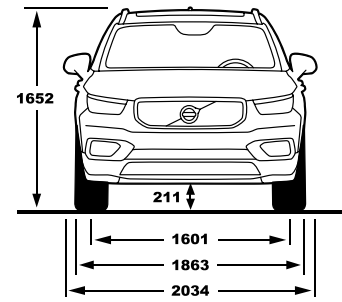

סניף הרצליה: המנכ"ס 10 הרצליה פיתוח 09-9577700 • סניף תל אביב: יצחק שדה 17, 03-6255600 • סניף ראשון לציון: השר חיים
שפירא 25, 03-9433600 • סניף ירושלים: יד חרוצים 19 א.ת. תלפיות, 074-7448888 • סניף חיפה: דרך יפו 137 א', 04-8514110
סניף באר שבע: "מאיר" א.ל. שירותי רכב בע"מ, הסדנא 5, 08-6274332 • סניף רעננה: התדהר 3, א.ת. רעננה צפון, 09-7628701

www.volvocars.co.il *3011

מאיר
חברת המסחר והשירותים