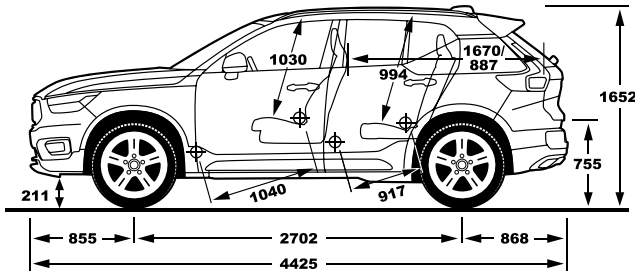

סניף הרצליה: המנכ"ס 10 הרצליה פיתוח 09-9577700 • סניף תל אביב: יצחק שדה 17, 03-6255600 • סניף ראשון לציון: השר חיים
שפירא 25, 03-9433600 • סניף ירושלים: יד חרוצים 19 א.ת. תלפיות, 074-7448888 • סניף חיפה: דרך יפו 137 א', 04-8514110
סניף באר שבע: "מאיר" א.ל. שירותי רכב בע"מ, הסדנא 5, 08-6274332 • סניף רעננה: התדהר 3, א.ת. רעננה צפון, 09-7628701

www.volvocars.co.il *3011

מאיר
חברת המסחר והשירותים