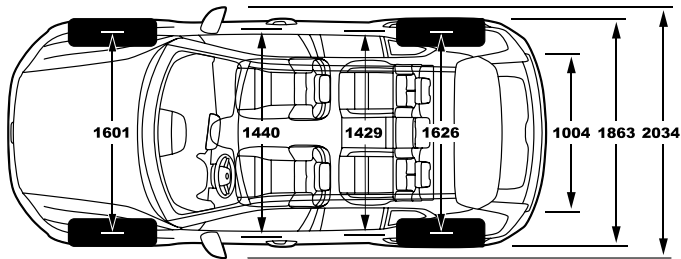

סניף הרצליה: המנכ"ס 10 הרצליה פיתוח 09-9577700 • סניף תל אביב: יצחק שדה 17, 03-6255600 • סניף ראשון לציון: השר חיים
שפירא 25, 03-9433600 • סניף ירושלים: יד חרוצים 19 א.ת. תלפיות, 074-7448888 • סניף חיפה: דרך יפו 137 א', 04-8514110
סניף באר שבע: "מאיר" א.ל. שירותי רכב בע"מ, הסדנא 5, 08-6274332 • סניף רעננה: התדהר 3, א.ת. רעננה צפון, 09-7628701

www.volvocars.co.il *3011

מאיר
חברת המסחר והשירותים