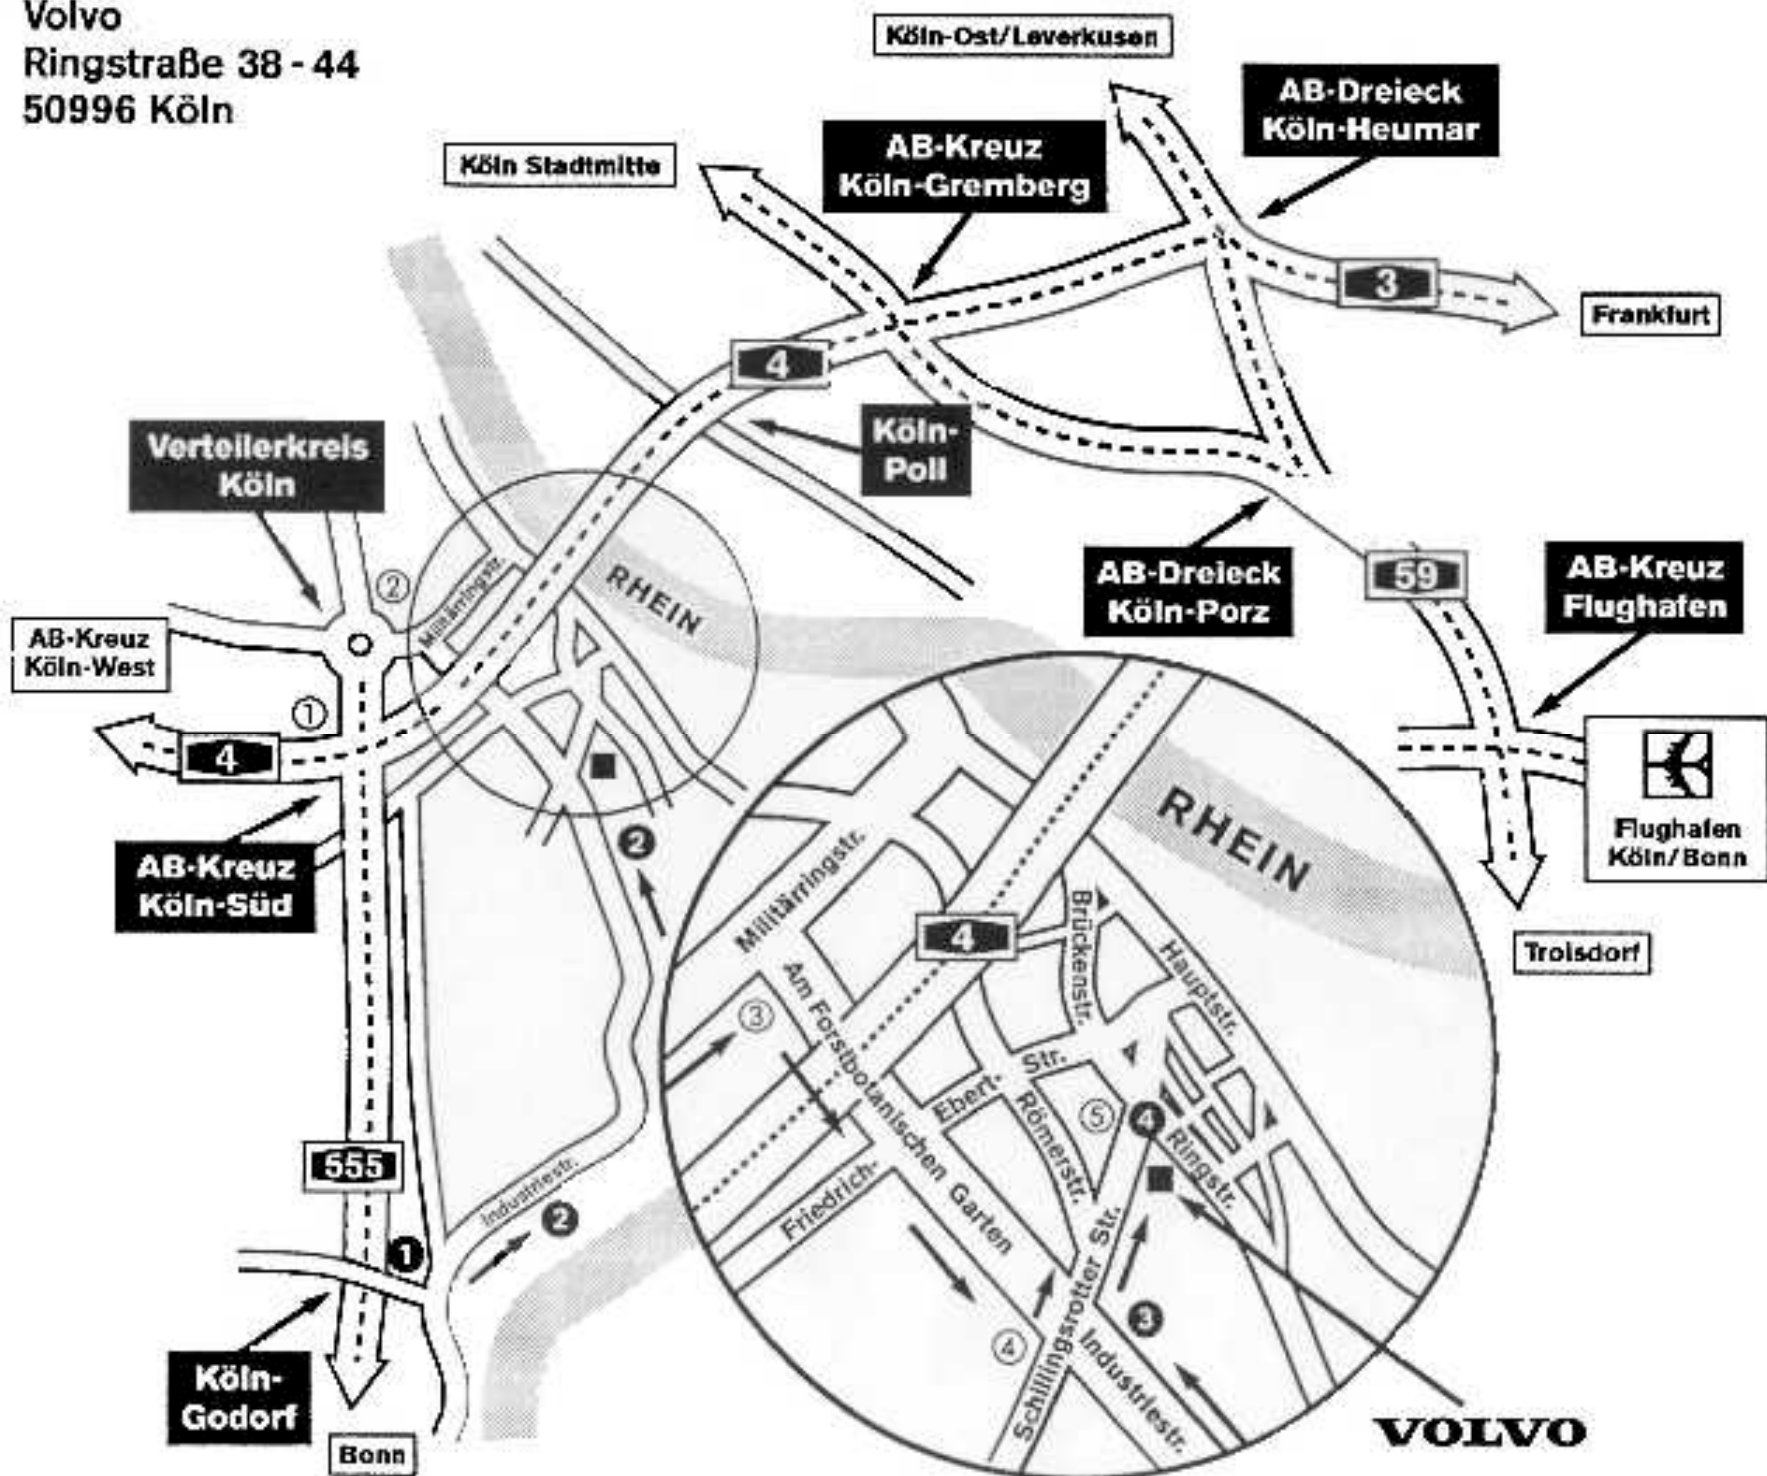

### Anfahrt aus südlicher Richtung (A 555):

- 1 Abfahrt „Köln-Godorf“
- 2 dem Verlauf der „Industriestraße“ (B9) folgen
- 3 rechts abbiegen in die „Schillingsrotter Straße“
- 4 rechts abbiegen in die „Ringstraße“

### Anfahrt aus anderen Richtungen (A4):

- 1 Abfahrt AB-Kreuz Köln-Süd – Achtung: Abfahrt „Köln-Bayenthal“
- 2 am „Verteilerkreis Köln“ rechts abbiegen Richtung Zentrum/ Rheinufer/Büropark Rodenkirchen auf die „Militärringstraße“
- 3 rechts abbiegen in die Straße „Zum Forstbotanischen Garten“ Richtung Büropark
- 4 links abbiegen in die „Schillingsrotter Straße“
- 5 rechts abbiegen in die „Ringstraße“